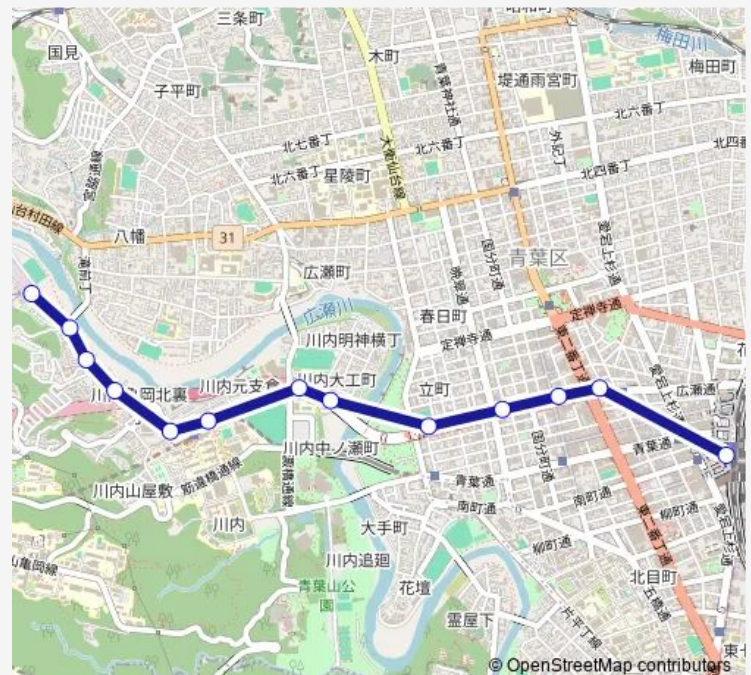

川内亀岡

川内駅

二高・宮城県美術館前

仲の瀬橋

立町小学校前

東北公済病院戦災復興記念館前

広瀬通一番町

広瀬通駅

仙台駅前

### Route schedule

市営バス川内営業所前 — 仙台駅前

Monday 06:01-20:30

Tuesday 06:01-20:30

Wednesday 06:01-20:30

Thursday 06:01-20:30

Friday 06:01-20:30

Saturday 06:20-20:27

### Route info

Direction: 市営バス川内営業所前

Stops: 13

Trip Duration: 0 hour 30 min

■ S730 — 川内営→広→仙台駅