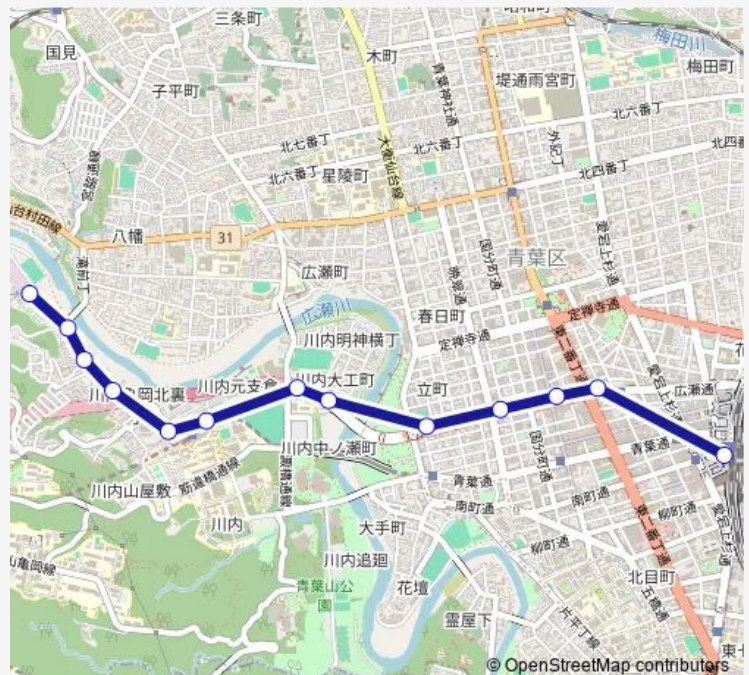

川内三十人町

川内亀岡公園前

川内亀岡

川内駅

二高・宮城県美術館前

仲の瀬橋

立町小学校前

東北公済病院戦災復興記念館前

Thursday 06:01-20:30

Friday 06:01-20:30

Saturday 06:20-20:27

Sunday 06:20-20:27

Route info

Direction: 市営バス川内営業所前

Stops: 13

Trip Duration: 0 hour 28 min

■ S730 — 川内営→広→仙台駅

Direction

仙台駅前 — 市営バス川内営業所前

13 stops

[Open route schedule](#)

仙台駅前

広瀬通駅

広瀬通一番町

交通公園・三居沢水力発電所前

市営バス川内営業所前

Route schedule

仙台駅前 — 市営バス川内営業所前

Monday 08:37-21:37

Tuesday 08:37-21:37

Wednesday 08:37-21:37

Thursday 08:37-21:37