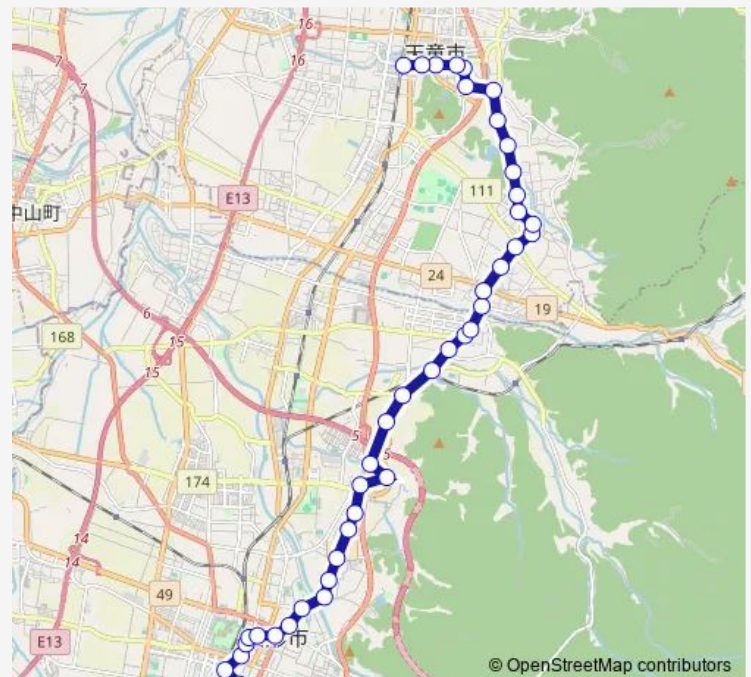

### Direction

山交ビル — 天童駅前

41 stops

[Open route schedule](#)

- 山交ビル
- 山形駅前
- N h k 前
- 霞城公園前
- 美術館前
- 旅籠町四辻
- 山形市役所前
- 新築西通り
- 薬師堂
- 印役一丁目
- 神明神社前
- 印役寺前
- 五十鈴三丁目
- 大の目
- 大の目三丁目
- 青野
- 鷺の森
- 風間入口
- 風間新橋
- 風間ガード下
- 高砂

### Route schedule

山交ビル — 天童駅前

Monday	07:10-20:00
Tuesday	07:10-20:00
Wednesday	07:10-20:00
Thursday	07:10-20:00
Friday	07:10-20:00
Saturday	08:45-19:10
Sunday	08:45-19:10

### Route info

Direction: 山交ビル

Stops: 41

Trip Duration: 0 hour 49 min

■ D55 — 山交ビル ( 荒谷・石倉 ) 天童

BusMaps

大森  
立谷川工業団地口  
荒谷橋  
荒谷四辻  
荒谷北  
荻の戸四辻  
石倉南  
石倉北  
奈良沢南  
ごくらく園口  
千布局前  
貫津南  
下貫津  
津山小学校前  
わくわくランド  
篠田病院前  
天童温泉  
天童市役所口  
東本町  
天童駅前