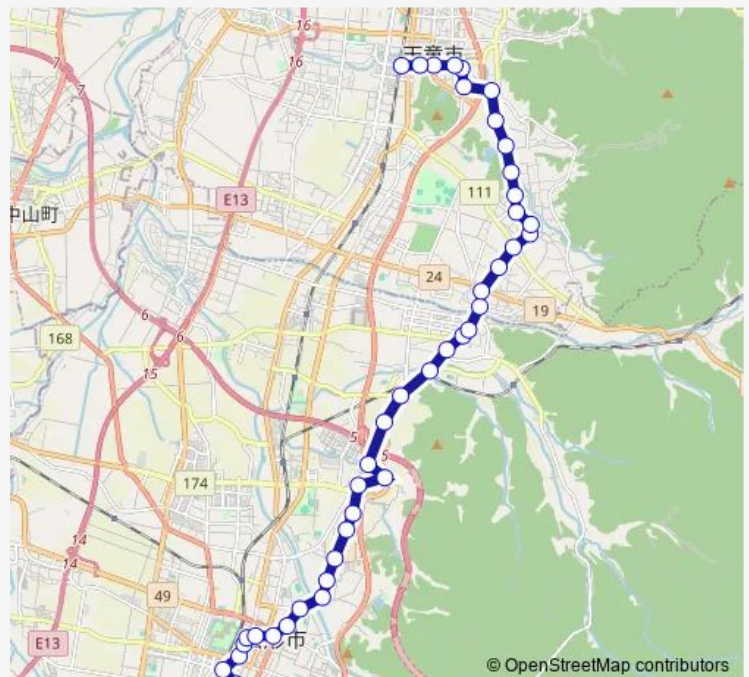

### Route schedule

山交ビル — 天童駅前

Monday	07:10-20:00
Tuesday	07:10-20:00
Wednesday	07:10-20:00
Thursday	07:10-20:00
Friday	07:10-20:00
Saturday	08:45-19:10
Sunday	08:45-19:10

### Route info

Direction: 山交ビル

Stops: 41

Trip Duration: 0 hour 49 min

■ D55 — 山交ビル ( 荒谷・石倉 ) 天童

大森  
立谷川工業団地口  
荒谷橋  
荒谷四辻  
荒谷北  
荻の戸四辻  
石倉南  
石倉北  
奈良沢南  
ごくらく園口  
千布局前  
貫津南  
下貫津  
津山小学校前  
わくわくランド  
篠田病院前  
天童温泉  
天童市役所口  
東本町  
天童駅前