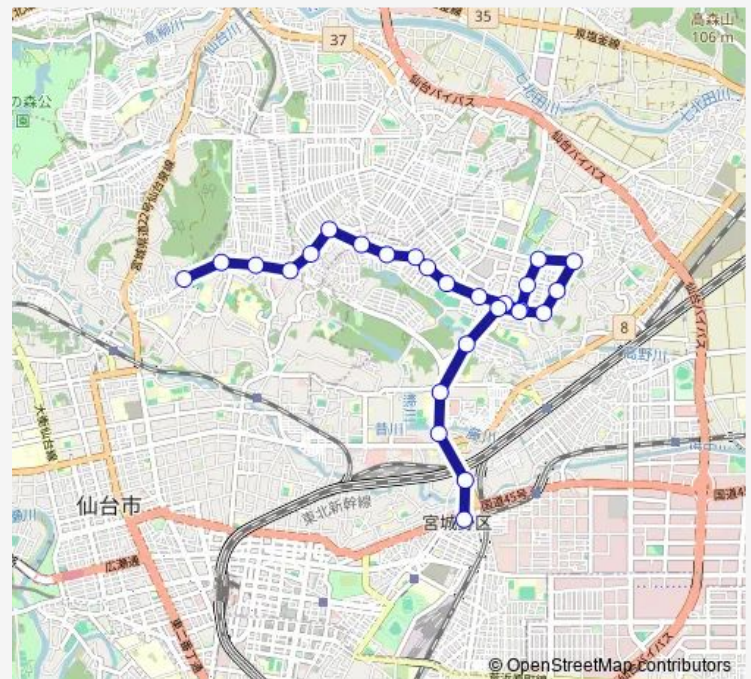

鶴ヶ谷七丁目南

鶴ヶ谷東光台団地前

鶴ヶ谷団地入口

Route schedule

台原駅 — 原ノ町駅・宮城野区役所前

Monday	09:57-13:57
Tuesday	09:57-13:57
Wednesday	09:57-13:57
Thursday	09:57-13:57
Friday	09:57-13:57
Saturday	—
Sunday	—

Route info

Direction: 台原駅

Stops: 26

Trip Duration: 0 hour 31 min

■ D55 — 原町駅→台原駅

BusMaps

安養寺三丁目

保健環境センター・青年会館前

ガス局前

東郵便局前

Monday 10:36-15:16

Tuesday 10:36-15:16

Wednesday 10:36-15:16

Thursday 10:36-15:16

Friday 10:36-15:16

Saturday —

Sunday —

Route info