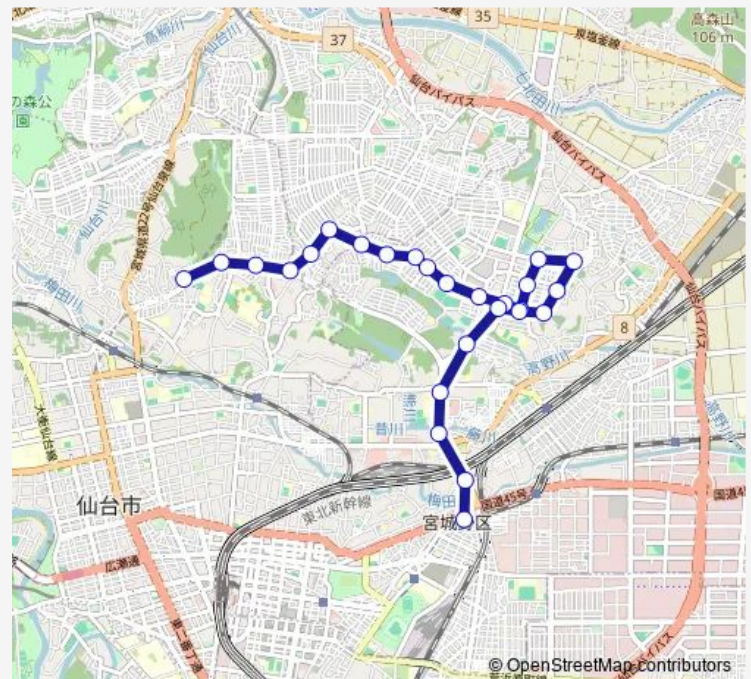

### Direction

台原駅 — 原ノ町駅・宮城野区役所前

26 stops

[Open route schedule](#)

台原駅  
 旭ヶ丘一丁目北  
 旭ヶ丘一丁目東  
 南光台入口  
 南光台一丁目  
 南光台保育園入口  
 自由ヶ丘  
 自由ヶ丘中央  
 鶴ヶ谷一丁目  
 鶴ヶ谷三丁目西  
 鶴ヶ谷三丁目三高前  
 鶴ヶ谷二丁目  
 鶴ヶ谷団地入口  
 鶴ヶ谷東光台団地前  
 鶴ヶ谷七丁目西  
 鶴ヶ谷六丁目東小学校前  
 鶴ヶ谷七丁目  
 鶴ヶ谷七丁目東  
 鶴ヶ谷七丁目南  
 鶴ヶ谷東光台団地前  
 鶴ヶ谷団地入口

### Route schedule

台原駅 — 原ノ町駅・宮城野区役所前

Monday	09:57-13:57
Tuesday	09:57-13:57
Wednesday	09:57-13:57
Thursday	09:57-13:57
Friday	09:57-13:57
Saturday	—
Sunday	—

### Route info

Direction: 台原駅

Stops: 26

Trip Duration: 0 hour 32 min

■ D55 — 原町駅→台原駅

BusMaps

安養寺三丁目

保健環境センター・青年会館前

## Route info

Direction: 原ノ町駅・宮城野区役所前

Stops: 25

Trip Duration: 0 hour 36 min

D55 Bus time schedules and route maps are available in an offline PDF at [busmaps.com](https://busmaps.com). Use the [busmaps.com](https://busmaps.com) website to see live bus times, train schedule or subway schedule, and step-by-step directions for all public transit in Sendai