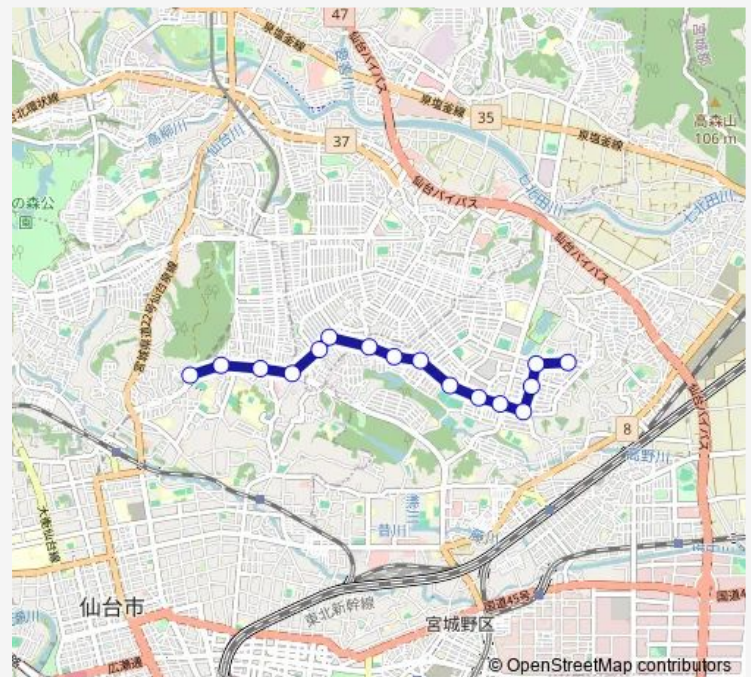

台原駅 — 鶴ヶ谷七丁目

Monday 06:44-21:55

Tuesday 06:44-21:55

Wednesday 06:44-21:55

Thursday 06:44-21:55

Friday 06:44-21:55

Saturday 06:50-21:03

Sunday 07:13-21:03

Route info

Direction: 台原駅

Stops: 17

Trip Duration: 0 hour 18 min

D55 — 鶴谷 7 → 台原駅

Direction

鶴ヶ谷七丁目 — 台原駅

16 stops