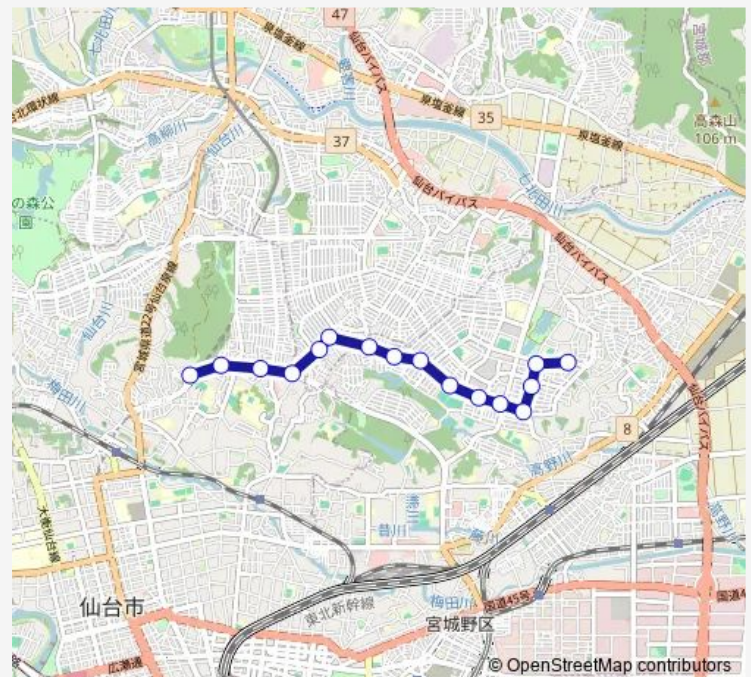

台原駅 — 鶴ヶ谷七丁目

Monday 06:44-21:55

Tuesday 06:44-21:55

Wednesday 06:44-21:55

Thursday 06:44-21:55

Friday 06:44-21:55

Saturday 06:50-21:03

Sunday 07:13-21:03

Route info

Direction: 台原駅

Stops: 17

Trip Duration: 0 hour 15 min

D55 — 鶴谷 7 → 台原駅

Direction

鶴ヶ谷七丁目 — 台原駅

16 stops