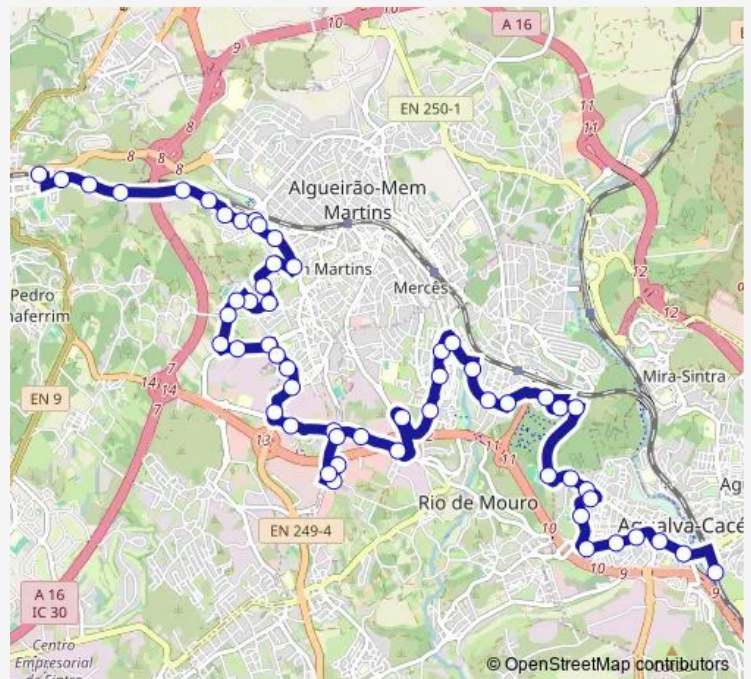

Bus 1223 Agualva-Cacém (Estação) - Portela Sintra (Estação Sul)

[Go to website](#)

Direction

Agualva-Cacém (Estação) P10 — Portela de Sintra (Estação) P11 Entrada Sul

61 stops

[Open route schedule](#)

- Agualva-Cacém (Estação) P10
- R Elias Garcia (Supermercado)
- R Elias Garcia 107
- R Elias Garcia 122
- R Elias Garcia 138
- Av Elias Garcia 172 A
- R Elias Garcia 181
- R Elias Garcia 199 (Supermercado)
- R da Esperança (Supermercado)
- R da Esperança (Escola Gama Barros)
- R Esperança 36
- R Marquês de Pombal 108
- R Marquês de Pombal (Supermercado)
- R Pôr do Sol 6 (Atlético Cacém)
- R Francisco Costa 6
- R Francisco Costa 30
- Av Pedro Nunes (Escola Leal da Câmara)
- Av Gil Eanes Frente Psp
- Av D João II 3
- Av D João II 45

Route schedule

Agualva-Cacém (Estação) P10 — Portela de Sintra (Estação) P11 Entrada Sul

Monday	06:40-19:25
Tuesday	06:40-19:25
Wednesday	06:40-19:25
Thursday	06:40-19:25
Friday	06:40-19:25
Saturday	07:30-19:15
Sunday	07:30-19:15

Route info

Direction: Agualva-Cacém (Estação) P10

Stops: 61

Trip Duration: 0 hour 47 min

1223 — Agualva-Cacém (Estação) - Portela Sintra (Estação Sul)

R da Ponte

Av Maria Lamas 49

Av Maria Lamas 29