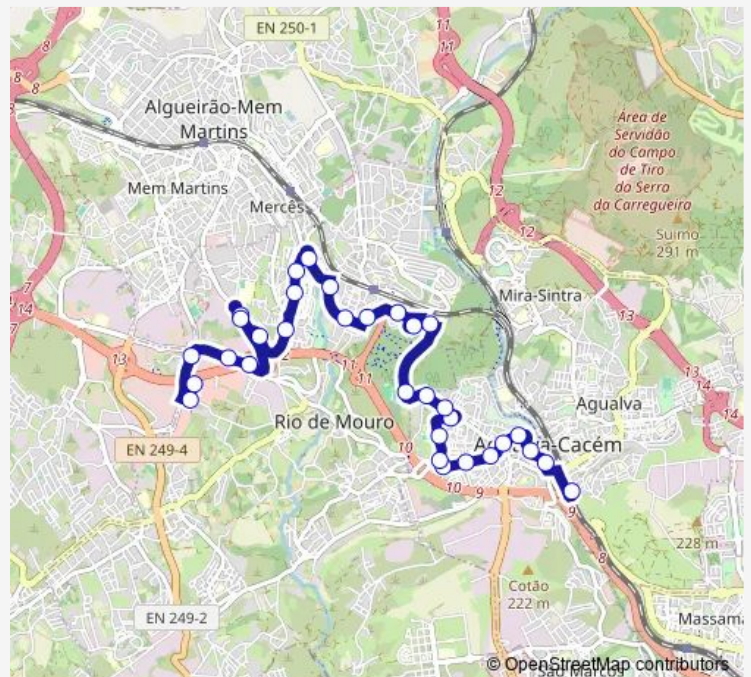

Av Gil Eanes Frente Psp

Av D João II 3

Av D João II 45

Route schedule

Agualva-Cacém (Estação) P10 — Alto do Forte (Centro Comercial)

Monday 20:05-23:15

Tuesday 20:05-23:15

Wednesday 20:05-23:15

Thursday 20:05-23:15

Friday 20:05-23:15

Saturday 20:15-23:15

Sunday 20:15-23:15

Route info

Direction: Agualva-Cacém (Estação) P10

Stops: 32

Trip Duration: 0 hour 25 min

1223 — Agualva-Cacém (Estação) - Alto Do Forte (Centro Comercial)

R da Ponte

Av Maria Lamas 49

Av Maria Lamas 29

Av Irene Lisboa (Armazém A)

Alto do Forte - Av Irene Lisboa

R Maj Gen Machado de Sousa 28

R Maj Gen Machado de Sousa 28