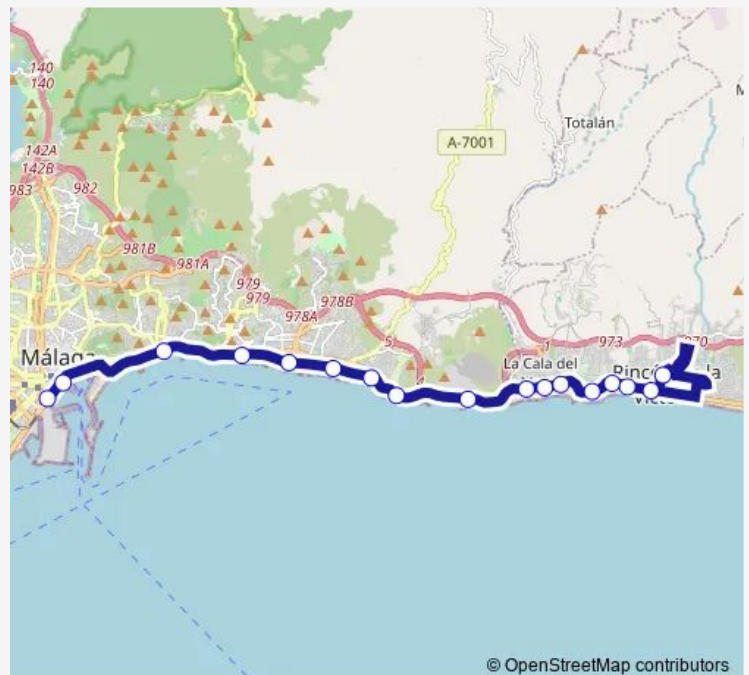

Parque San Antonio

Baños Del Carmen

Las Acacias

El Palo

El Tintero li

Gasolinera El Candado

La Araña

Don Miguel (La Cala)

Iglesia La Cala (Serramar)

Gasolinera La Cala (Calaflores)

Cantal Bajo (Cueva Del Tesoro)

Posada Del Mar (La Aurora)

Iglesia

Jardines De La Estación (Cruz Roja)

Gran Sol

Route schedule

Route info

Direction: C.A.R.E.

Stops: 17

Trip Duration: 0 hour 49 min

© OpenStreetMap contributors

Direction

Gran Sol — C.A.R.E.

24 stops

[Open route schedule](#)

Gran Sol

Instituto

El Rosal

Tres Sietes

Plaza Costa Del Sol

La Vaguada

Lo Cea