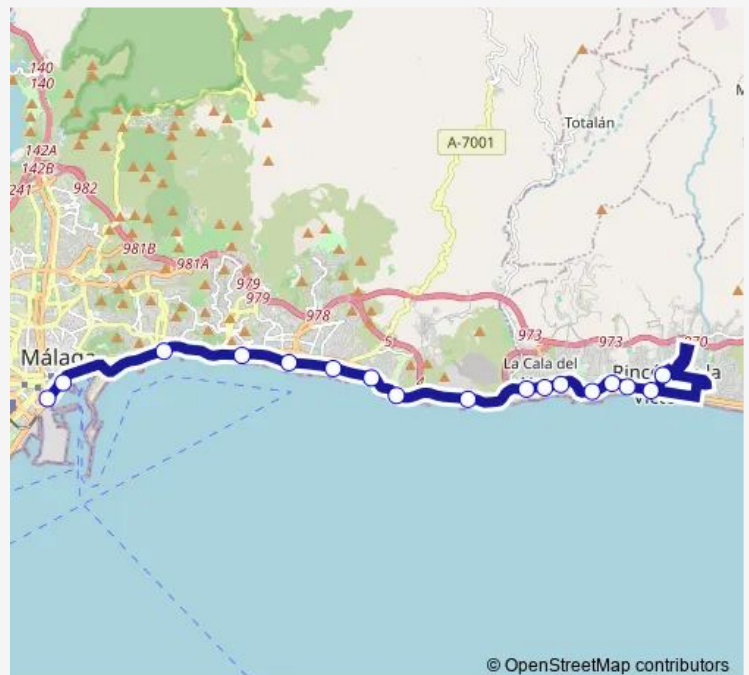

Parque San Antonio

Baños Del Carmen

Las Acacias

El Palo

El Tintero li

Gasolinera El Candado

La Araña

Don Miguel (La Cala)

Iglesia La Cala (Serramar)

Gasolinera La Cala (Calaflores)

Cantal Bajo (Cueva Del Tesoro)

Posada Del Mar (La Aurora)

Iglesia

Jardines De La Estación (Cruz Roja)

Gran Sol

**Route schedule**

**Route info**

Direction: C.A.R.E.

Stops: 17

Trip Duration: 0 hour 44 min

© OpenStreetMap contributors