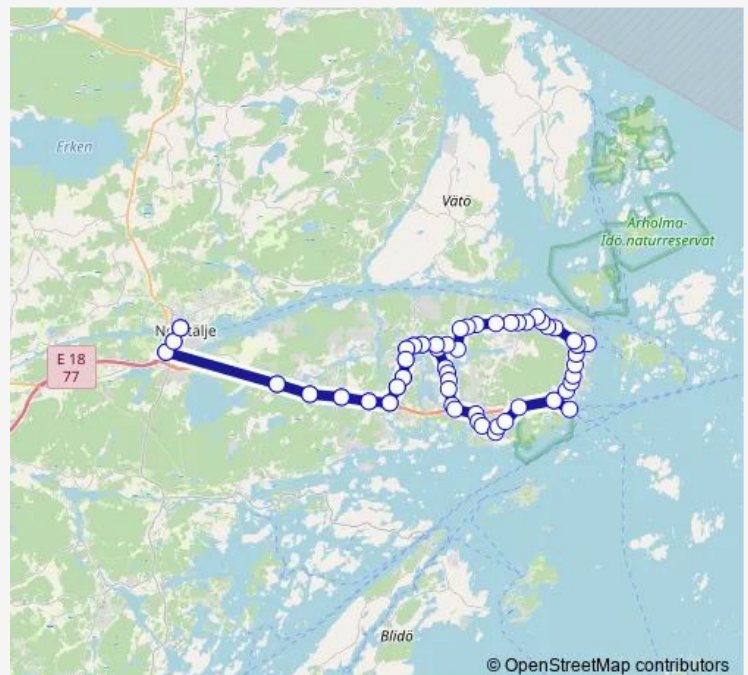

Åkerögården

Åkerö affär

Nyby-Bussholmens vägskäl

Route schedule

Norrtälje busstation — Norrtälje busstation

Monday —

Tuesday —

Wednesday —

Thursday —

Friday —

Saturday 06:50

Sunday —

Route info

Direction: Norrtälje busstation

Stops: 99

Trip Duration: 1 hour 35 min