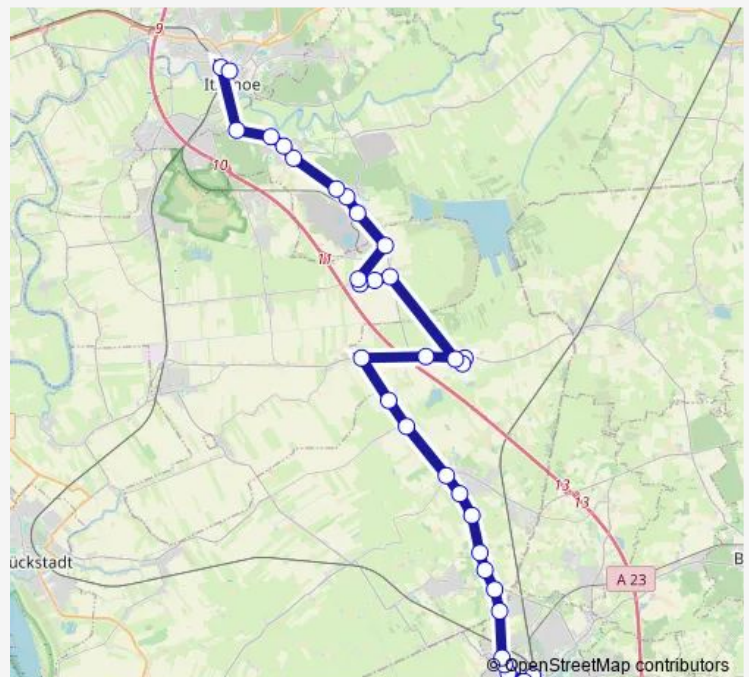

Hohenfelde (IZ), Denkmal

Rethwisch (IZ), Dorfstraße

Rethwisch (IZ), Memeler Weg

Route schedule

Bf. Elmshorn (Zob) — Itzehoe, Zob

Monday 06:32-23:32

Tuesday 06:32-23:32

Wednesday 06:32-23:32

Thursday 06:32-23:32

Friday 06:32-23:32

Saturday 09:32-18:32

Sunday 10:32-18:32

Route info

Direction: Bf. Elmshorn (Zob)

Stops: 33

Trip Duration: 0 hour 55 min