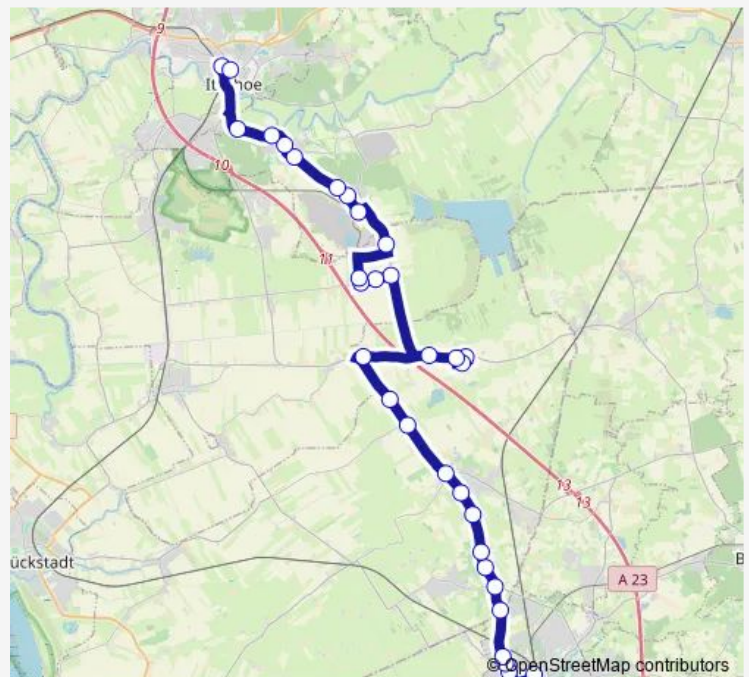

Friday 05:06-23:32

Saturday 08:32-18:32

Sunday 10:32-18:32

Route info

Direction: Bf. Elmshorn (Zob)

Stops: 32

Trip Duration: 0 hour 55 min

6550 — Itzehoe > Rethwisch > Horst > Elmshorn

Münsterdorf, Schulenburg

Bf. Itzehoe (Viktoriastraße)

Itzehoe, ZOB

Direction

Bf. Elmshorn (Zob) — Horst (Holst.), Gewerbegebiet

16 stops

[Open route schedule](#)

Bf. Elmshorn (Zob)