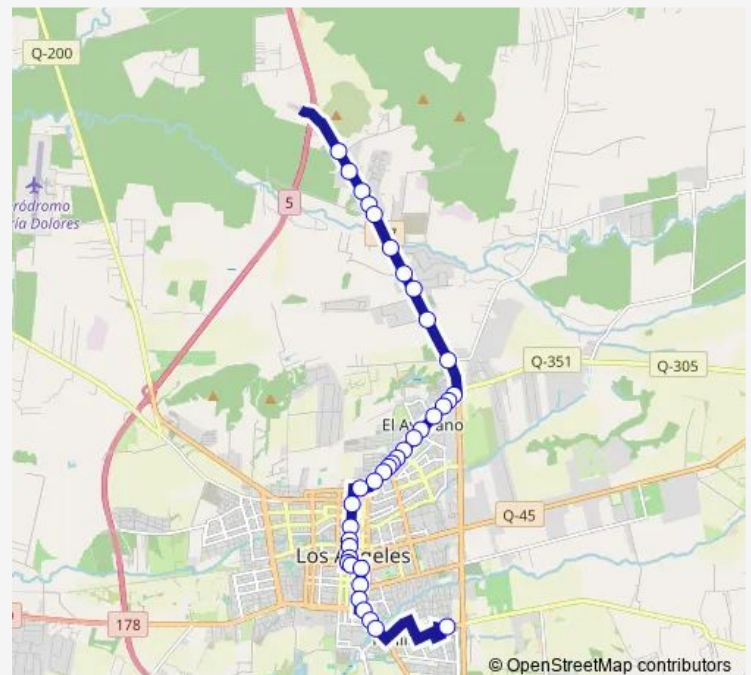

Ex Ruta Panamericana

Las Industrias

Las Industrias

Las Industrias

Las Industrias

Las Industrias

Sor Vicenta / Pto. Seco

Sor Vicenta / Tres Vientos

### Route schedule

Ex Ruta Panamericana — Francisco Encina / Pto. Alegre

Monday 07:19-20:04

Tuesday 07:19-20:04

Wednesday 07:19-20:04

Thursday 07:19-20:04

Friday 07:19-20:04

Saturday 07:19-20:04

Sunday 07:19-20:04

### Route info

Direction: Ex Ruta Panamericana

Stops: 37

Trip Duration: 0 hour 42 min

2\_R — Paillihue - Avellano

Almagro / Chorrillos

Almte. Latorre / Colon

Valdivia / Janequeo