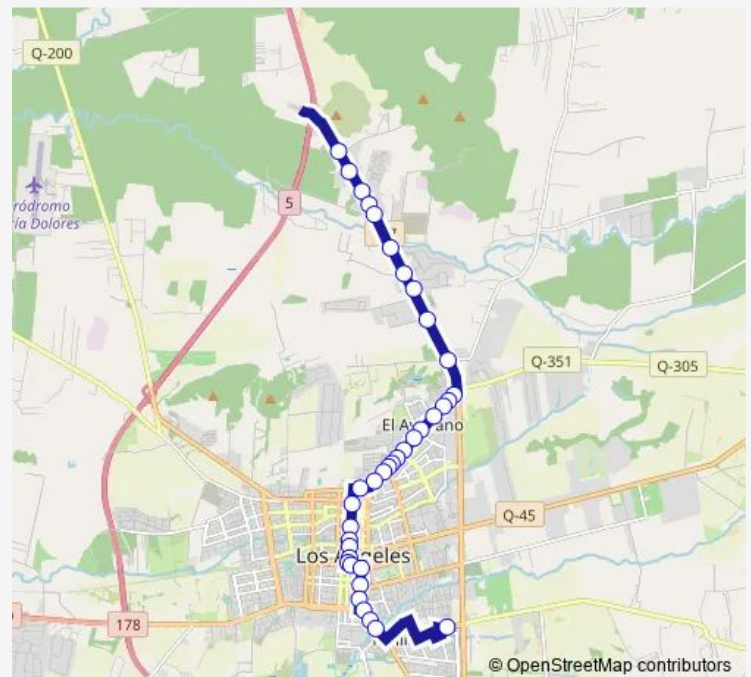

Sor Vicenta / Pto. Seco

Sor Vicenta / Tres Vientos

Sor Vicenta / Laguna Verde

Sor Vicenta / Supermercado

Sor Vicenta / Doctor Manuel Rioseco

Sor Vicenta / Amatista

Sor Vicenta / Oriente

Sor Vicenta / Pje Tres

Sor Vicenta / Guillermo Marconi

Sor Vicenta / Guillermo Marconi

Sor Vicenta / Guacolda

Route schedule

Ex Ruta Panamericana — Francisco Encina / Pto. Alegre

Monday 07:19-20:04

Tuesday 07:19-20:04

Wednesday 07:19-20:04

Thursday 07:19-20:04

Friday 07:19-20:04

Saturday 07:19-20:04

Sunday 07:19-20:04

Route info

Direction: Ex Ruta Panamericana

Stops: 37

Trip Duration: 0 hour 42 min

2_R — Paillihue - Avellano

Almagro / Chorrillos

Almte. Latorre / Colon

Valdivia / Janequeo

Valdivia / Tucapel

Valdivia / Colo Colo

Valdivia / Lautaro

Valdivia / Ricardo Vicuna