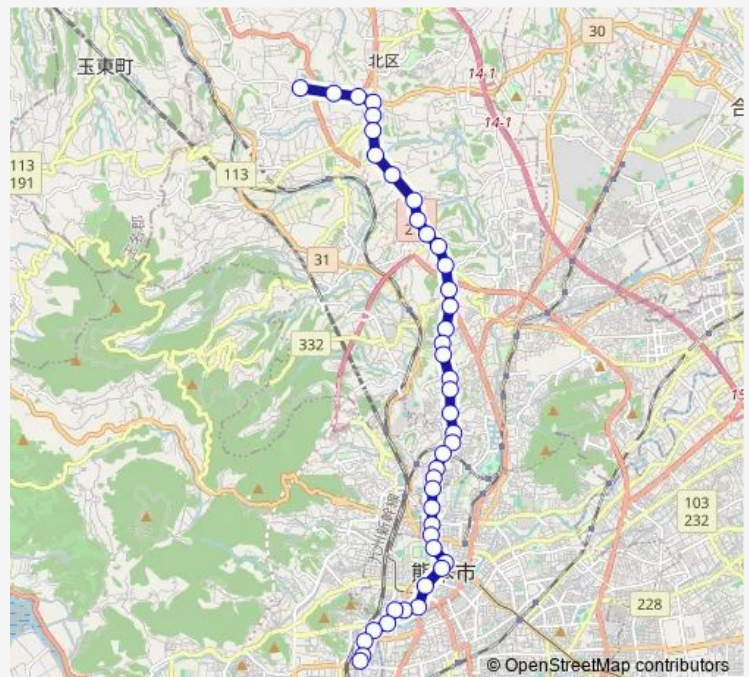

馬々鉈

清水台団地入口

徳王

Route schedule

鹿南中学校前 — 田崎橋

Monday 10:48

Tuesday 10:48

Wednesday 10:48

Thursday 10:48

Friday 10:48

Saturday 11:40-15:17

Sunday 08:54-14:23

Route info

Direction: 鹿南中学校前

Stops: 42

Trip Duration: 0 hour 53 min