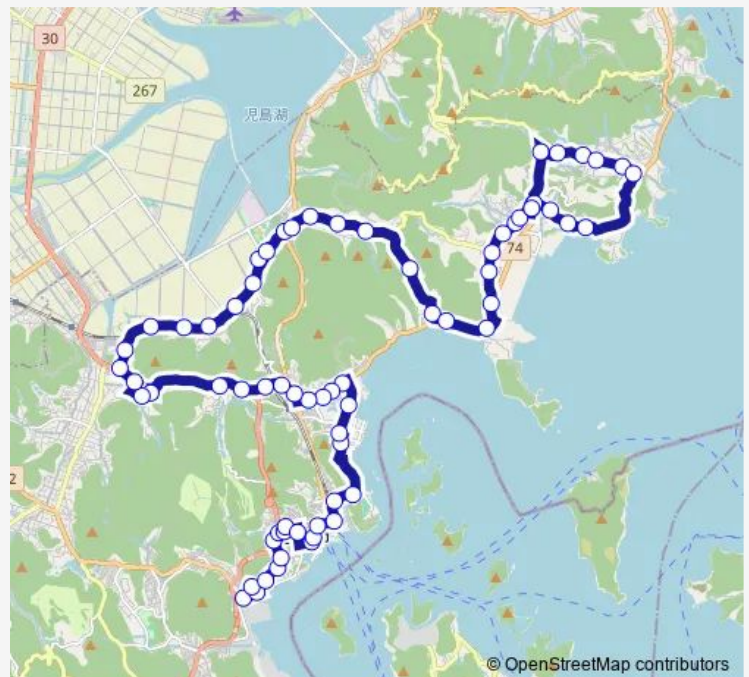

Bus 玉橋→宇野駅・八浜市民センター・銚立→東見市民センターシーバス

[Go to website](#)

Direction

玉橋 — 東見市民センター

69 stops

[Open route schedule](#)

- 玉橋
- 玉野レクレセンター
- 玉二丁目
- 宇野四丁目
- 藤井
- 宇野三丁目
- 石井町
- 鳴滝橋
- たまの病院前
- たまの病院
- 玉野市役所前
- 宇野一丁目
- 合同庁舎前
- 旭橋通り
- 宇野駅
- 玉野総合医療専門学校
- 岡山赤十字玉野病院
- 田井みなと公園
- 玉野スマイルタウン
- 福祉の丘公園前
- 三軒屋

Route schedule

玉橋 — 東見市民センター

Monday	15:49
Tuesday	15:49
Wednesday	15:49
Thursday	15:49
Friday	15:49
Saturday	—
Sunday	—

Route info

Direction: 玉橋

Stops: 69

Trip Duration: 1 hour 21 min

■ 玉橋→宇野駅・八浜市民センター・銚立→東見市民センターシーバス

見能

十禅寺登山口

田井東

田井

尾坂前

田井四丁目

田井入口

深山公園道の駅

槌ヶ原公民館東

槌ヶ原公民館南

槌ヶ原公園

横田口

横田

論田

八浜駅前

トンボ前