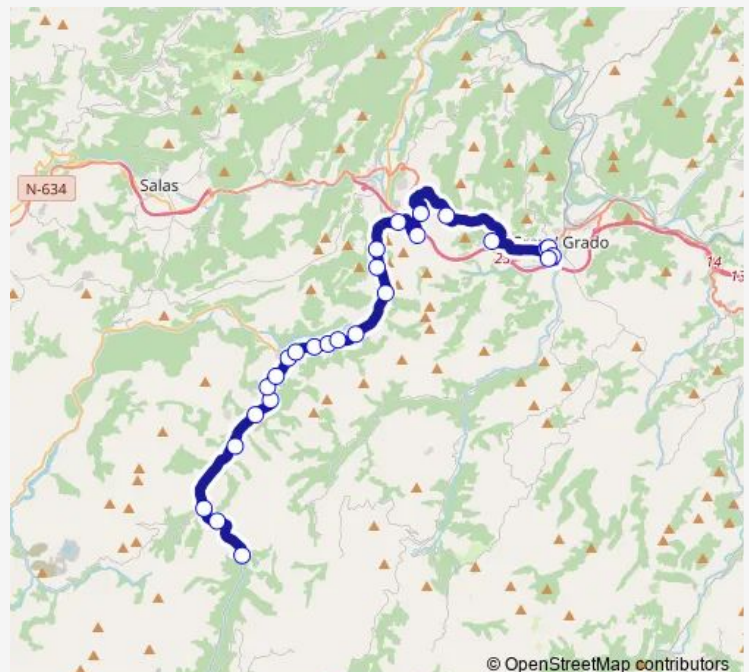

[Bárzana|Bárcena] Bárzana de Santiago [Cta 04782]

[Doriga, LA] La Doriga [Cta 06025]

[Samarciellu|San Marcelo] Samarciellu [Cta 06026]

[Llaureda|Loreda] Llaureda [Cta 06028]

[Cabruñana] Alto Cabruñana [Cta 04623]

Route schedule

[Belmonte/Balmonte] Belmonte de Miranda [Cta 06006] —
[Grau/Grado] Estación Bus Grado [Cta 07985]

Monday 11:00

Tuesday 11:00

Wednesday 11:00

Thursday 11:00

Friday 11:00

Saturday —

Sunday —

Route info

Direction: [Belmonte/Balmonte] Belmonte de Miranda [Cta 06006]

Stops: 26

Trip Duration: 0 hour 35 min

■ Gra — Grado-Belmonte

[San Xuan|San Juan] San Xuan de Villapañada [Cta 04624]

[Grau/Grado] La Cruz [Cta 02199]