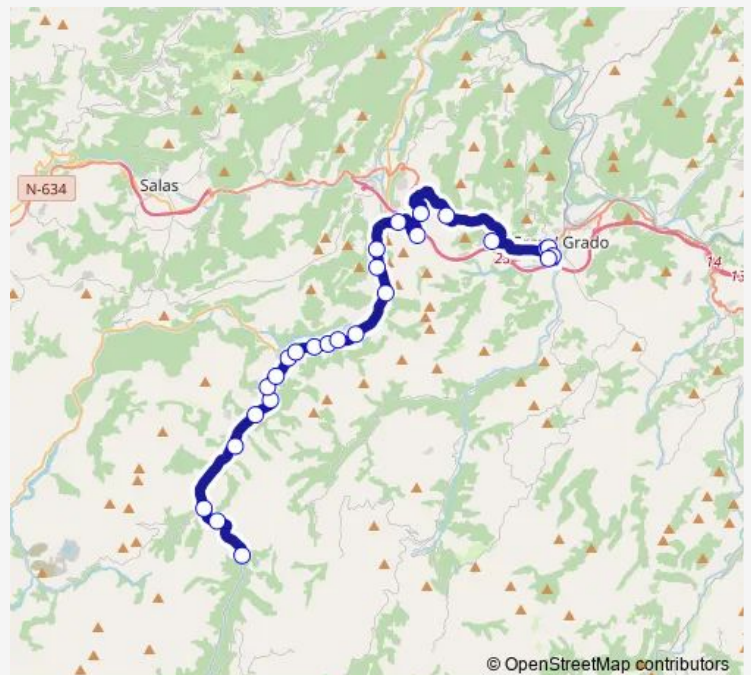

# Bus Gra Grado-Belmonte

[Go to website](#)

**Direction**  
 [Belmonte/Balmonte] Belmonte de Miranda [Cta 06006] —  
 [GRAU/GRADO] Estación Bus Grado [CTA 07985]

26 stops

[Open route schedule](#)

- [Belmonte/Balmonte] Belmonte de Miranda [Cta 06006]
- [COURIAS|Corias] La Herrería [CTA 08217]
- [Albariza|Alvariza] Albariza [Cta 06010]
- [Silviella|Selviella] Silviella [Cta 06012]
- [Lleiguarda|Leiguarda] Menes [Cta 06014]
- [Fontouria|Fontoria] Fontouria [Cta 06016]
- [Fontouria|Fontoria] Fontouria - Las Xanias [Cta 06018]
- [San Cristóbal] Puente San Martín [Cta 04732]
- [Samartín|San Martín de Lodón] Samartín [Cta 04733]
- [LLONGORIA|Longoria] Llongoria - AS-015 [CTA 09623]
- [Llaureiru|Lorero] Llaureiru - Cruce Longoria [Cta 04772]
- [Hospital] Hospital [Cta 04774]
- [San Bartolomé] San Roque [Cta 04776]
- [Pumarada] Pumarada [Cta 04778]
- [Requeixu|Requejo] Requeixu [Cta 04780]
- [Santiago|Santiago de la Barca] Santiago [Cta 06020]
- [Bárzana|Bárcena] Bárzana de Santiago [Cta 04782]
- [Doriga, LA] La Doriga [Cta 06025]
- [Samarciellu|San Marcelo] Samarciellu [Cta 06026]
- [Llaureda|Loreda] Llaureda [Cta 06028]
- [Cabruñana] Alto Cabruñana [Cta 04623]

## Route schedule

[Belmonte/Balmonte] Belmonte de Miranda [Cta 06006] —  
 [GRAU/GRADO] Estación Bus Grado [CTA 07985]

Monday	11:00
Tuesday	11:00
Wednesday	11:00
Thursday	11:00
Friday	11:00
Saturday	—
Sunday	—

## Route info

Direction: [Belmonte/Balmonte] Belmonte de Miranda [Cta 06006]

Stops: 26

Trip Duration: 0 hour 35 min

■ Gra — Grado-Belmonte

[San Xuan|San Juan] San Xuan de Villapañada [Cta 04624]

[Grau/Grado] La Cruz [Cta 02199]