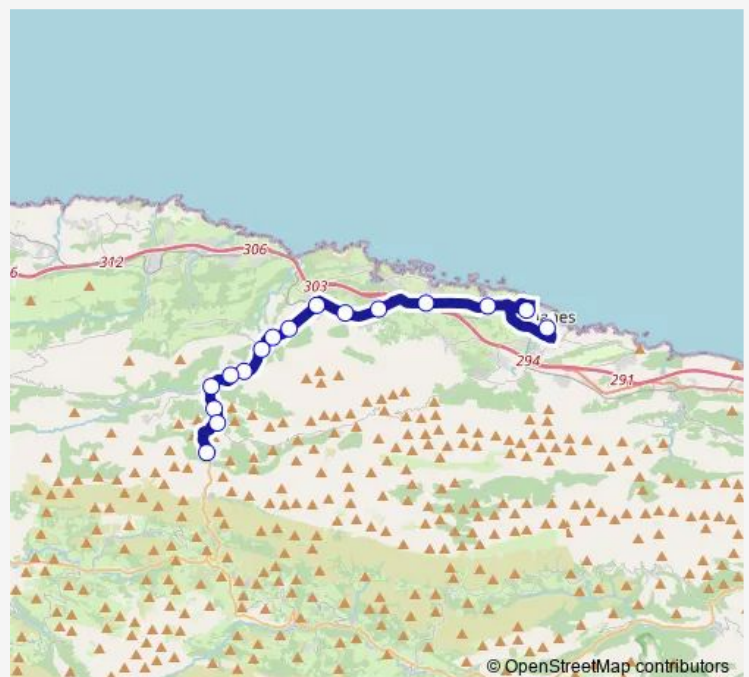

[Torrevega] Torrevega [Cta 05241]

[Torrevega] La Huera de Meré [Cta 05245]

[Meré] Meré [Cta 05247]

Route schedule

[Llanes] Estación Bus Llanes [Cta 03547] — [Meré] Meré [Cta 05247]

Monday	13:00
Tuesday	13:00
Wednesday	13:00
Thursday	13:00
Friday	13:00
Saturday	—
Sunday	—

Route info

Direction: [Llanes] Estación Bus Llanes [Cta 03547]

Stops: 16

Trip Duration: 0 hour 30 min

■ Lla — Llanes-Meré

BusMaps

Direction

[Meré] Meré [Cta 05246] — [Llanes] Estación Bus Llanes [Cta 03547]

16 stops

[Open route schedule](#)

[Meré] Meré [Cta 05246]

[Torrevega] La Huera de Meré [Cta 05244]

[Torrevega] Torrevega [Cta 05240]

[Puentenueva, La|Puentenuevo] Puente Nuevo [Cta 03773]

[Vibañu|Vibaño] La Herrería - Cruce La Llende [Cta 03775]

Monday 13:30

Tuesday 13:30

Wednesday 13:30

Thursday 13:30

Friday 13:30

Saturday —

Sunday —

Route info