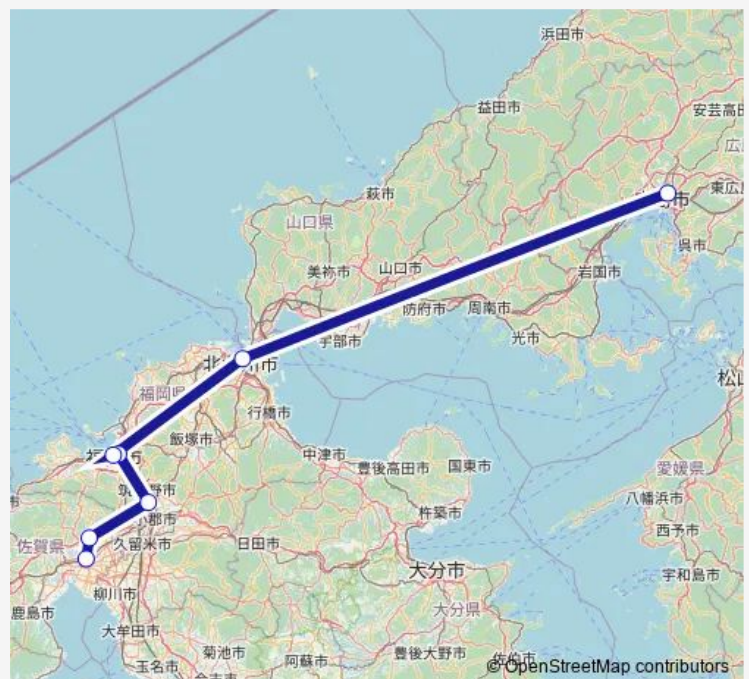

Bus 広島線 (乗合高速バス)

[Go to website](#)

Direction

佐賀駅バスセンター 6番のりば — バスステーション-
広島駅北口

7 stops

[Open route schedule](#)

佐賀駅バスセンター 6番のりば

金立サービスエリア

基山パーキングエリア

博多バスターミナル

西鉄天神高速バスターミナル

小倉駅新幹線口

バスステーション広島駅北口

Route schedule

佐賀駅バスセンター 6番のりば — バスステーション-
広島駅北口

Monday 09:50-21:50

Tuesday 09:50-21:50

Wednesday 09:50-21:50

Thursday 09:50-21:50

Friday 09:50-21:50

Saturday 09:50-21:50

Sunday 09:50-21:50

Route info

Direction: 佐賀駅バスセンター 6番のりば

Stops: 7

Trip Duration: 7 hour 10 min

■ 広島線 (乗合高速バス)