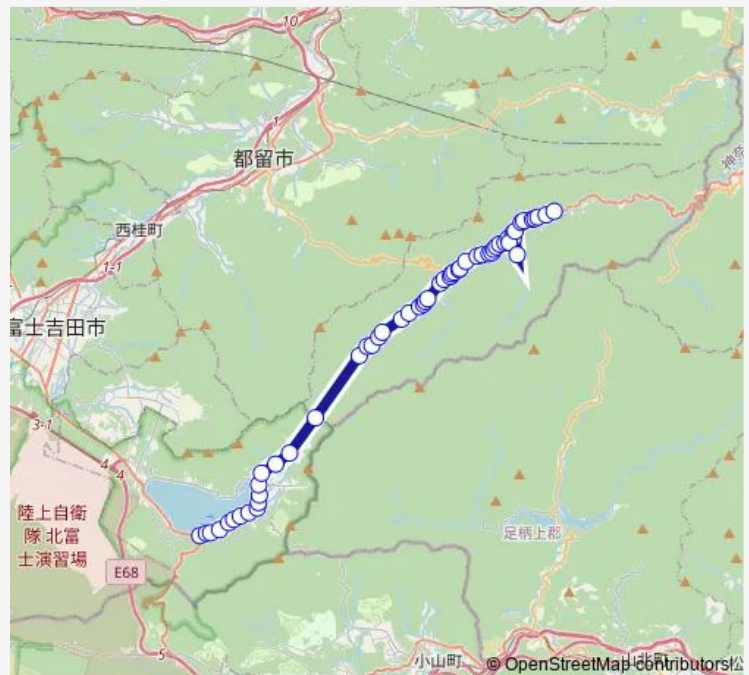

### Route schedule

山中湖旭日丘 — 道志小学校前

Monday 09:50-12:50

Tuesday 09:50-12:50

Wednesday 09:50-12:50

Thursday 09:50-12:50

Friday 09:50-12:50

Saturday 09:50-12:50

### Route info

Direction: 山中湖旭日丘

Stops: 56

Trip Duration: 0 hour 50 min

■ 山中湖旭日丘発 道志小学校前方面行き —  
山中湖旭日丘発 道志小学校前方面行き(【富士五湖】...

白井平

板橋

学校前