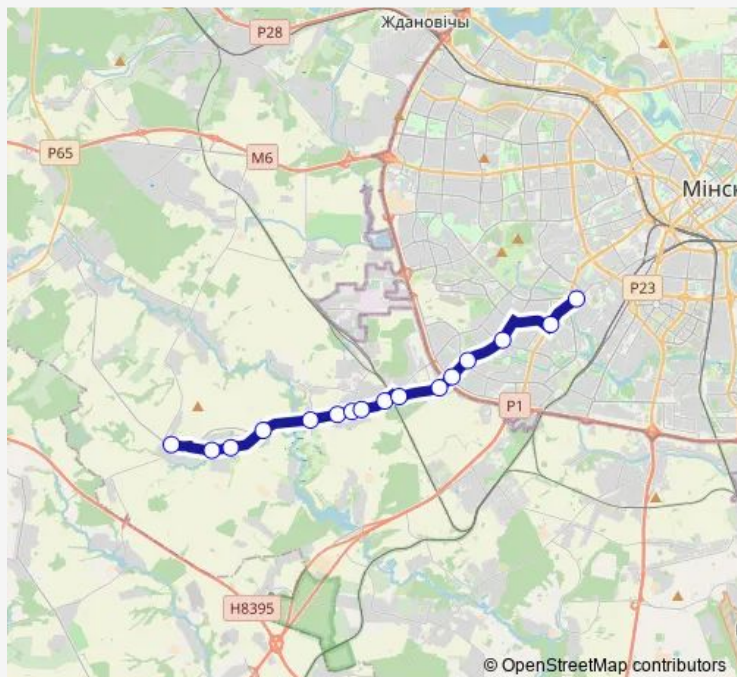

**Bus 325 (Минск - Богушова)**[Go to website](#)**Direction**

АС Юго-Западная (пригород) — Богушова

16 stops

[Open route schedule](#)

АС Юго-Западная (пригород)

ст.м. Петровщина

Универсам Брест

Громова

Новая Вёска

Гарадзішча-1

Гарадзішча-2

Багушова

**Route schedule**

АС Юго-Западная (пригород) — Богушова

Monday 12:20-20:30

Tuesday 12:20-20:30

Wednesday 12:20-20:30

Thursday 12:20-20:30

Friday 12:20-20:30

Saturday 06:00

Sunday 06:00

**Route info**

Direction: АС Юго-Западная (пригород)

Stops: 16

Trip Duration: 0 hour 40 min

■ 325 (Минск - Богушова)

**Direction**

Багушова — АС Юго-Западная

16 stops

[Open route schedule](#)

Багушова

Гарадзішча-2