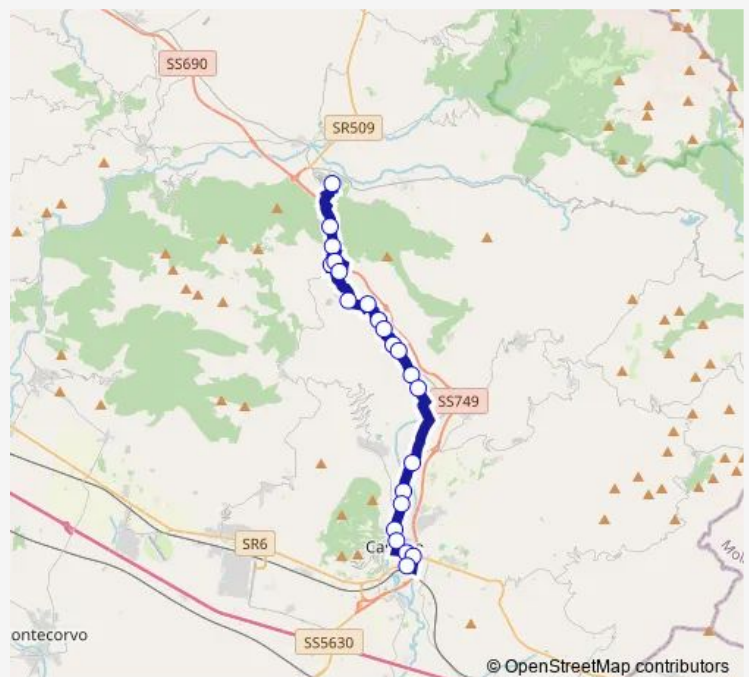

CASSINO | Ist. Superiore CARDUCCI # f7689

CASSINO | Ist. sueriore RIGHI # f8045

Cassino | Viale Europa # f3263

Route schedule

ATINA | Piazza Garibaldi # f7664 — Cassino | Viale Garigliano Via Volturno # f4412

Monday	16:45
Tuesday	16:45
Wednesday	16:45
Thursday	16:45
Friday	16:45
Saturday	16:45
Sunday	—

Route info

Direction: ATINA | Piazza Garibaldi # f7664

Stops: 22

Trip Duration: 0 hour 35 min

Atina - Cassino # So214a