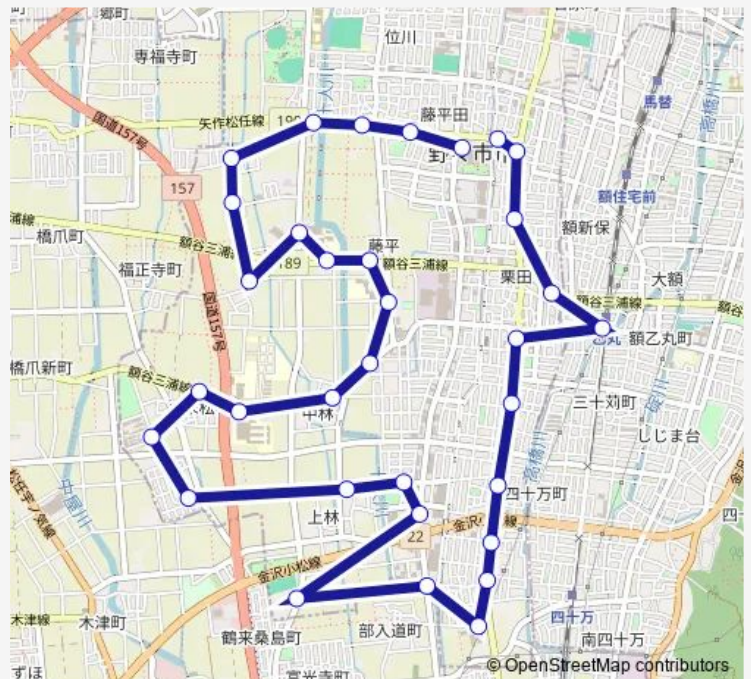

中林

県立大学

末松

サニーメイト

末松ガーデンアイル

上林

南部公園

新庄西

百々鶴荘

Route schedule

野々市市役所 — 矢作西

Monday 06:55-19:55

Tuesday 06:55-19:55

Wednesday 06:55-19:55

Thursday 06:55-19:55

Friday 06:55-19:55

Saturday 06:55-18:55

Sunday 06:55-18:55

Route info

Direction: 野々市市役所

Stops: 33

Trip Duration: 0 hour 39 min

南部ルート

BusMaps