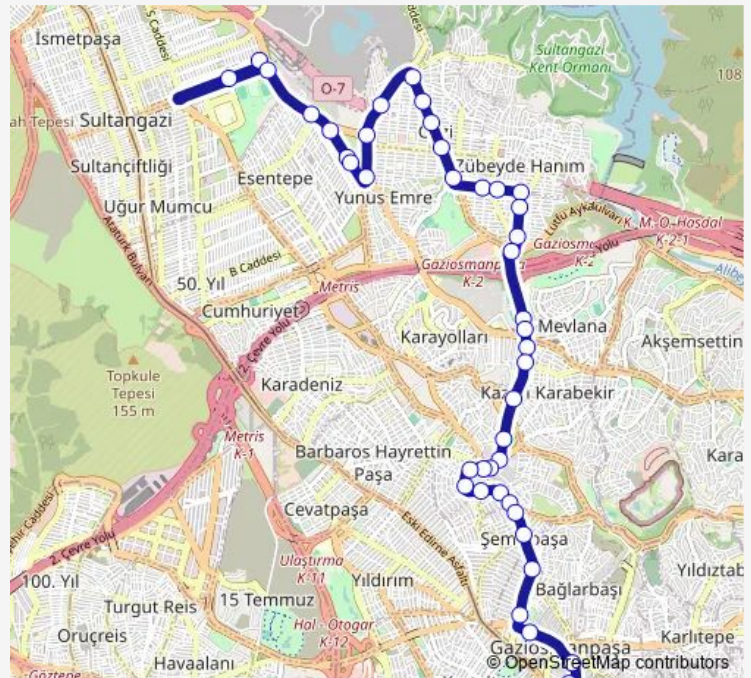

SU Kemerı

SU Kemerı

Route schedule

Cebeci Mahallesi — Yüksek Sk.

| | |
|-----------|-------|
| Monday | 05:35 |
| Tuesday | 05:35 |
| Wednesday | 05:35 |
| Thursday | 05:35 |
| Friday | 05:35 |
| Saturday | 05:35 |
| Sunday | 05:35 |

Route info

Direction: Cebeci Mahallesi

Stops: 42

Trip Duration: 0 hour 35 min

■ Cebeci- Gaziosmanpaşa — Cebeci - Gazi MH - Küçükköy - Gaziosmanpaşa - Eyüp

BusMaps

Spor Tesis

Spor Tesis

Minibüs Durađı

Hekimsuyu Caddesi

Gazi Yaşargil İöo

Küçükköy Tek

Minibüs Durađı

Minibüs Durađı

Minibüs Durađı

Küçükköy