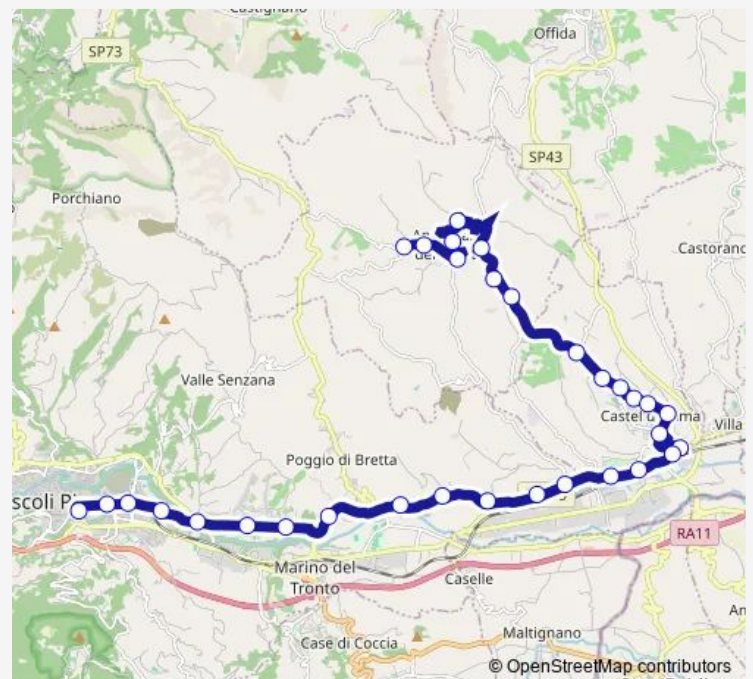

### Route schedule

Appignano DEL Tronto - Cimitero — Ascoli Piceno - V.Le DE Gasperi (Jolly)

Monday	07:00
Tuesday	07:00
Wednesday	07:00
Thursday	07:00
Friday	07:00
Saturday	07:00
Sunday	—

### Route info

Direction: Appignano DEL Tronto - Cimitero

Stops: 32

Trip Duration: 0 hour 40 min

Ascoli Piceno - Zona Campolungo

Ascoli Piceno - Villa Panezia

Ascoli Piceno - Bivio IL Poggio

SS4 - Bivio Marino DEL Tronto

Ascoli Piceno - Brecciarol Bar

Ascoli Piceno - Monticelli Tigre

Ascoli Piceno - Monticelli Ospedale

Ascoli Piceno - Croce DI Tolignano

Ascoli Piceno - Iti

Ascoli Piceno - VIA Indipendenza Aci

Ascoli Piceno - Ponte DI Porta Maggiore