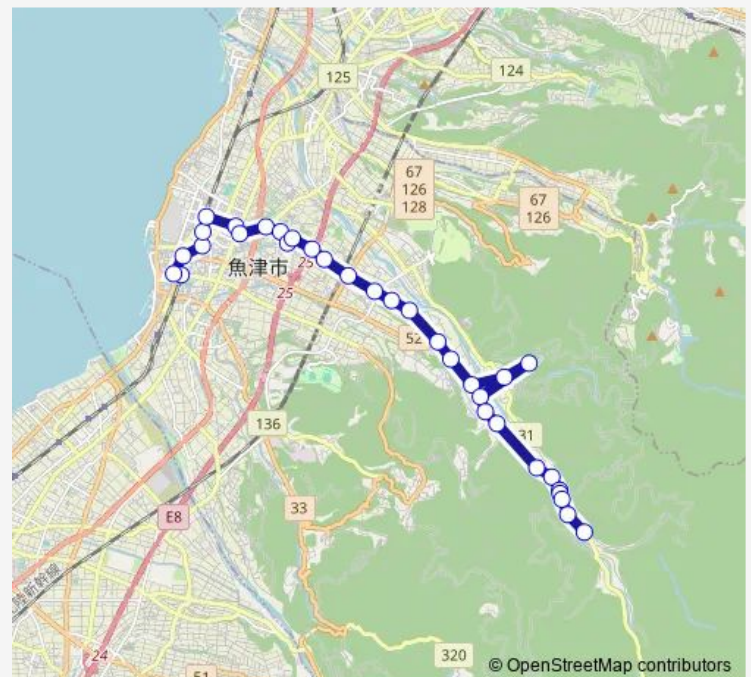

東城口

### Route schedule

電鉄魚津駅前 — 東蔵

Monday 10:10-12:00

Tuesday 10:10-12:00

Wednesday 10:10-12:00

Thursday 10:10-12:00

Friday 10:10-12:00

Saturday 10:10-12:00

### Route info

Direction: 電鉄魚津駅前

Stops: 33

Trip Duration: 0 hour 43 min

片貝ルート第4・6便

BusMaps

前東城

奥東城