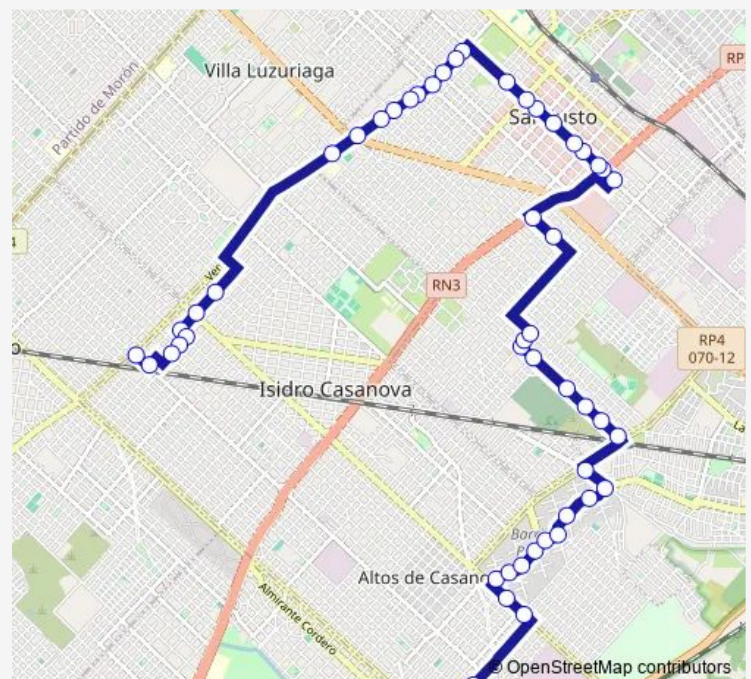

Ambrosetti 4600-4648

Ambrosetti 4326

Ambrosetti 4206

Route schedule

Oswaldo Magnasco 1300-1498 — Guillermo Marconi 1636

Monday 05:00-23:40

Tuesday 05:00-23:40

Wednesday 05:00-23:40

Thursday 05:00-23:40

Friday 05:00-23:40

Saturday 05:00-23:40

Sunday 05:00-23:40

Route info

Direction: Oswaldo Magnasco 1300-1498

Stops: 53

Trip Duration: 1 hour 5 min

624C — Jmlmtz624

Coronel Terrada 4300-4398

Coronel Terrada 4236

Pampa 3800-3852

Pampa 3624

Avenida Doctor Ignacio Arieta 3699-3767

Metrobus Doctor Ignacio Arieta

AVENIDA DOCTOR IGNACIO ARIETA 3600-3628

AV. DR. IGNACIO ARIETA 3400

Avenida Doctor Ignacio Arieta 3300-3398

Avenida Doctor Ignacio Arieta 3000-3098

Avenida Doctor Ignacio Arieta 2920

AVENIDA DOCTOR IGNACIO ARIETA 2844

Avenida Doctor Ignacio Arieta 2626