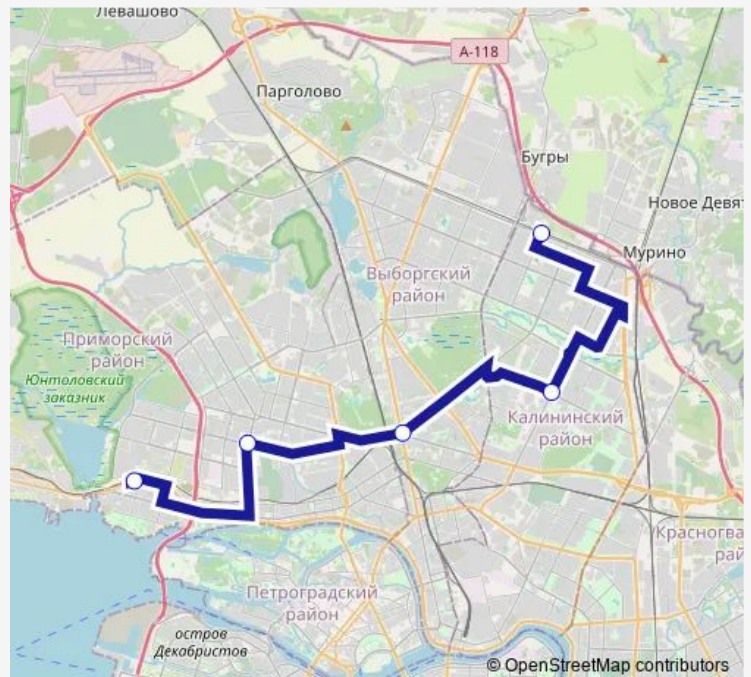

Bus K-93 Школьная улица - Суздальский пр.[Go to website](#)**Direction**

УЛ. Демьяна Бедного — Туристская Ул.

5 stops

[Open route schedule](#)

УЛ. Демьяна Бедного

Кт

Кт

Кт

Туристская Ул.

Route schedule

УЛ. Демьяна Бедного — Туристская Ул.

Monday	06:30-22:57
Tuesday	06:30-22:57
Wednesday	06:30-22:57
Thursday	06:30-22:57
Friday	06:30-22:57
Saturday	06:30-22:57
Sunday	06:30-22:57

Route info

Direction: УЛ. Демьяна Бедного

Stops: 5

Trip Duration: 0 hour 50 min

■ K-93 — Школьная улица - Суздальский пр.

Direction

Туристская Ул. — УЛ. Демьяна Бедного

5 stops

Monday	06:30-22:57
Tuesday	06:30-22:57
Wednesday	06:30-22:57
Thursday	06:30-22:57
Friday	06:30-22:57
Saturday	06:30-22:57
Sunday	06:30-22:57

Route info

Direction: Туристская Ул.

Stops: 5

Trip Duration: 0 hour 50 min