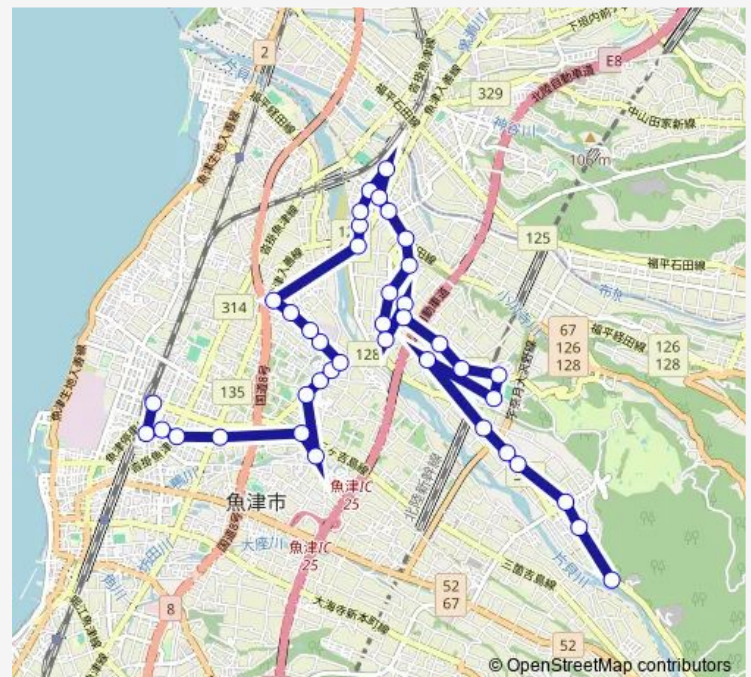

### Direction

魚津駅前 — 東山円筒分水槽前

40 stops

[Open route schedule](#)

- 魚津駅前
- サンプラザ前
- 上村木郵便局前
- 上村木南 ( 谷川歯科医院前 )
- アップルヒル前
- 新川高校前
- 労災病院前 ( 玄関口 )
- 清流小学校口
- 吉島内科クリニック前
- 吉島新町口
- 立石
- 魚津神経サナトリウム前
- 江口東
- 江口研修センター前
- 原信前
- 川の瀬東
- 川の瀬団地 ( 市営団地前 )
- 川の瀬公民館前
- 木下新西 ( 川の瀬接骨院前 )
- 木下新団地
- 木下新公民館前

### Route schedule

魚津駅前 — 東山円筒分水槽前

Monday	09:15
Tuesday	09:15
Wednesday	09:15
Thursday	09:15
Friday	09:15
Saturday	09:15
Sunday	—

### Route info

Direction: 魚津駅前

Stops: 40

Trip Duration: 0 hour 40 min

■ 天神ルート ( 第4便12月 ~ 3月 )

木下新東 ( 旧クボ夕前 )

青森商店前

金太郎温泉前