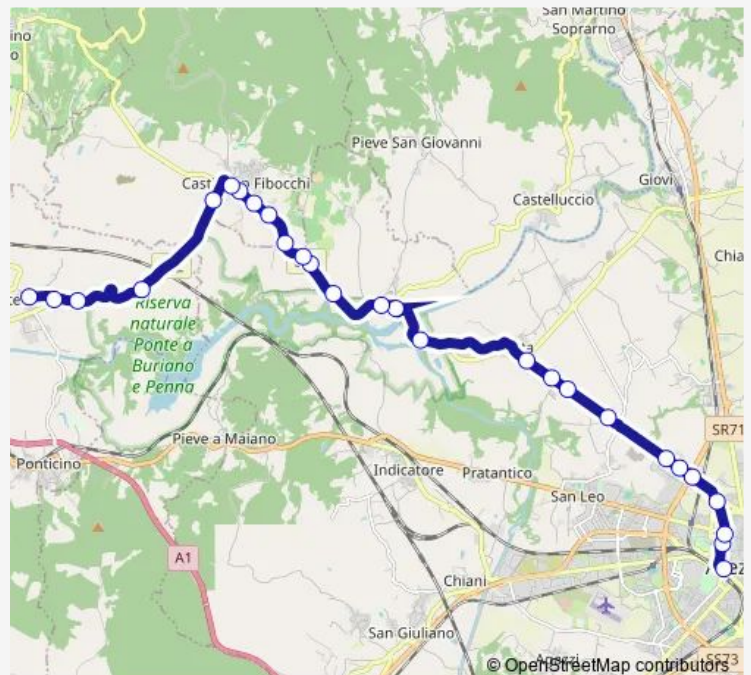

Bus Famla Laterina-Castiglion Fibocchi-Arezzo

[Go to website](#)

Direction

Croce Vitereta — Castiglion Fibocchi Stab. Textura

9 stops

[Open route schedule](#)

Croce Vitereta

Latereto Centro

Latereto Ascione

Laterina Bar

Laterina (Paese)

Laterina Str. Prov. Opp. Garage Fabbri

La Maesta'

Fattoria Monsoglio

Castiglion Fibocchi Stab. Textura

Route schedule

Route info

Direction: Croce Vitereta

Stops: 9

Trip Duration: 0 hour 20 min

Famla — Laterina-Castiglion Fibocchi-Arezzo

Direction

Arezzo Terminal — Laterina (Paese)

27 stops

[Open route schedule](#)

Arezzo Terminal

Via B.Rossellino Dir. Porta S.Lorentino

San Lorentino Lato Mura

Via Della Chimera 90/B Ang Via Liguria

Sp Setteponti - Al Magnifico Vs Perif

Sp Setteponti 258 - Motorizzazione