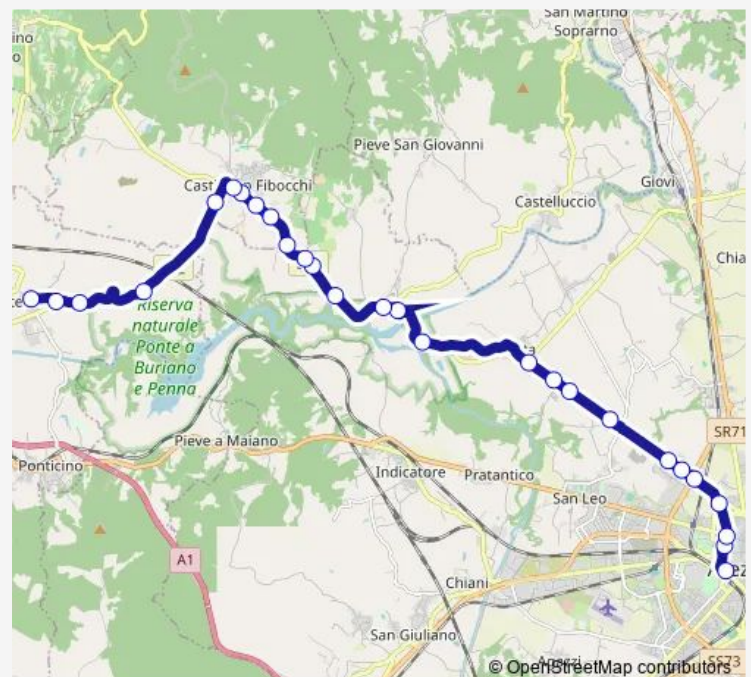

Sp Setteponti (Di Fronte Distrib. Ip)

Sp Setteponti 18

Sp Setteponti Nc. 48

Route schedule

Arezzo Terminal — Laterina (Paese)

Monday 08:40-18:50

Tuesday 08:40-18:50

Wednesday 08:40-18:50

Thursday 08:40-18:50

Friday 08:40-18:50

Saturday 08:40-18:50

Sunday —

Route info

Direction: Arezzo Terminal

Stops: 27

Trip Duration: 0 hour 40 min

Castiglione Fibocchi Di Fr. Nc.47 (Cimite

Orafo Silo

Fattoria Monsoglio

La Maesta'

Laterina Str. Prov. Garage Fabbri

Laterina (Paese)

Direction

Laterina (Paese) — Arezzo Terminal

30 stops

[Open route schedule](#)

Laterina (Paese)

Laterina Via Fermi (Supermercato)

Laterina Str. Prov. Opp. Garage Fabbri

La Maesta'

Fattoria Monsoglio

Castiglion Fibocchi Stab. Textura