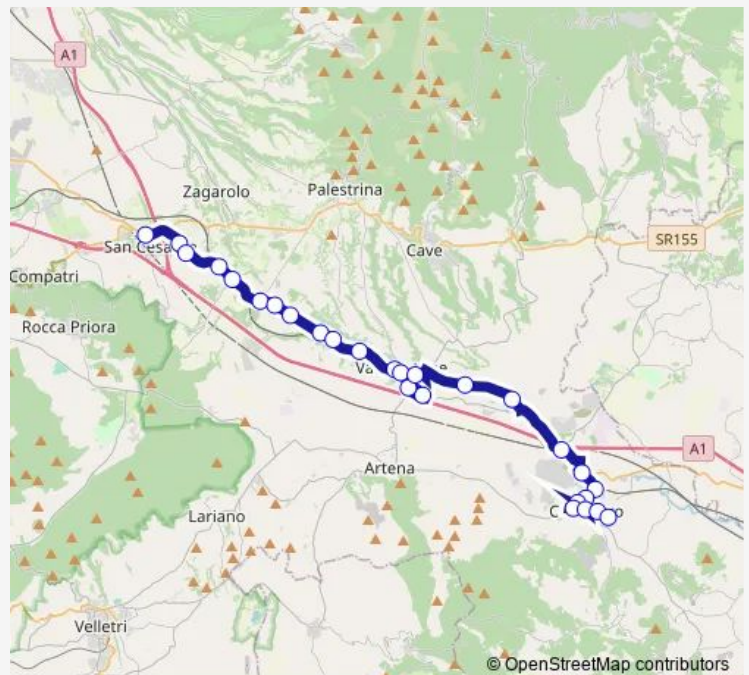

**Bus San Cesareo - Colleferro # Cf445a**

[Go to website](#)

**Direction**

SAN Cesareo | Via Casilina Via Corridoni # f6044 — Colleferro | Via Latina (Itis) # f14391

27 stops

[Open route schedule](#)

SAN Cesareo | Via Casilina Via Corridoni # f6044

Valmontone | Via Casilina (Outlet) # f13687

Colleferro | Sacco # f13688

Colleferro | Stazione FS # f4930

Colleferro | Corso Garibaldi Via Stazione # f4931

**Route schedule**

SAN Cesareo | Via Casilina Via Corridoni # f6044 — Colleferro | Via Latina (Itis) # f14391

Monday	07:15
Tuesday	07:15
Wednesday	07:15
Thursday	07:15
Friday	07:15
Saturday	07:15
Sunday	—

**Route info**

Direction: SAN Cesareo | Via Casilina Via Corridoni # f6044

Stops: 27

Trip Duration: 0 hour 56 min