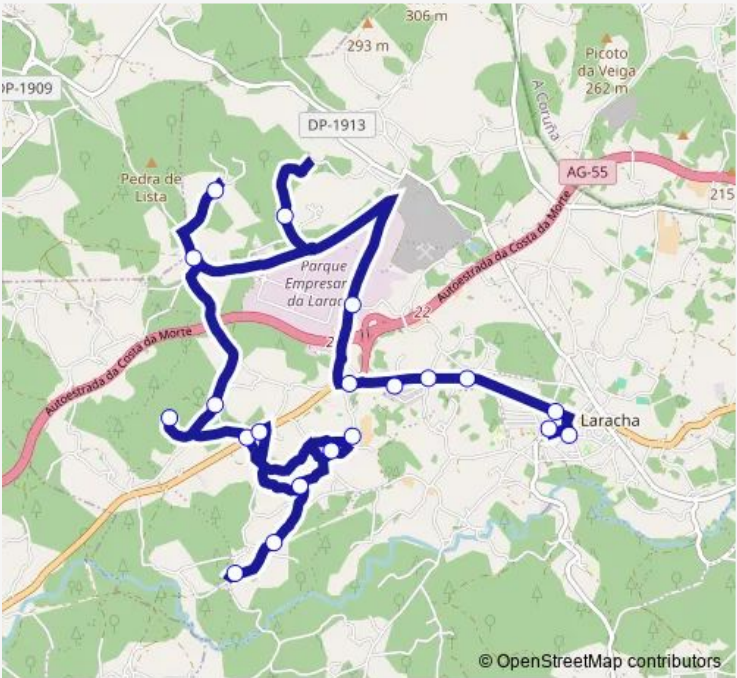

Bus XG848055 Centro saúde Laracha-S. Roman-Grixario

[Go to website](#)

Direction
 Centro Saude Laracha — S. Roman-Grixario
 20 stops
[Open route schedule](#)

- Centro Saude Laracha
- IES Agra DE Leborís
- Laracha Concello
- Telleira
- Cancelo 1
- Urb.Monteclaro
- Cancelo 2
- Fábrica DE Cerámica
- Cruce Torre
- Xesteira
- Lista
- A Lagarteira-Cabovilaño
- Doldan
- Regado
- Cacharra
- Teixoeira
- Cardois
- Campon
- Regado
- S. Roman-Grixario

Route schedule
 Centro Saude Laracha — S. Roman-Grixario

Monday	14:30-18:10
Tuesday	14:30
Wednesday	14:30
Thursday	—
Friday	14:30
Saturday	—
Sunday	—

Route info
 Direction: Centro Saude Laracha
 Stops: 20
 Trip Duration: 0 hour 34 min

XG848055 — Centro saúde Laracha-S. Roman-Grixario **BusMaps**

Direction

S. Roman-Grixario — Centro Saude Laracha

20 stops

[Open route schedule](#)

S. Roman-Grixario

Regado

Campon

Centro Saude Laracha

Route schedule

S. Roman-Grixario — Centro Saude Laracha

Monday 08:00-15:40

Tuesday 08:00

Wednesday 08:00

Thursday —

Friday 08:00