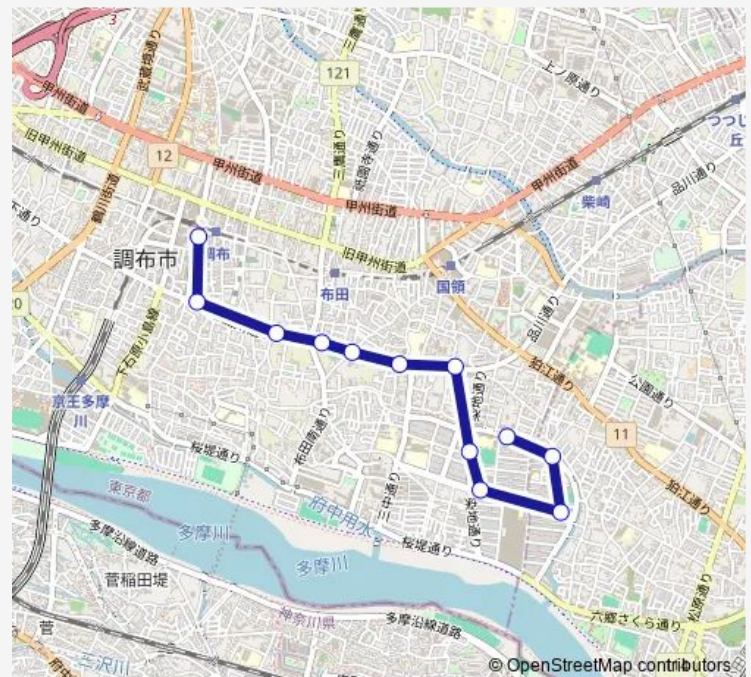

Direction

調布駅南口 — 住宅北口

12 stops

[Open route schedule](#)

調布駅南口

調布駅入口

品川通上布田

地藏前

調布車庫前

調布第二小学校

国領七丁目

公園前(調布市)

多摩川住宅中央

西和泉

住宅東口

住宅北口

Route schedule

調布駅南口 — 住宅北口

Monday 22:29

Tuesday 22:29

Wednesday 22:29

Thursday 22:29

Friday 22:29

Saturday 22:29

Sunday 22:29

Route info

Direction: 調布駅南口

Stops: 12

Trip Duration: 0 hour 13 min

調 0 1 -北 Bus time schedules and route maps are available in an offline PDF at busmaps.com. Use the busmaps.com website to see live bus times, train schedule or subway schedule, and step-by-step directions for all public transit in Chofu