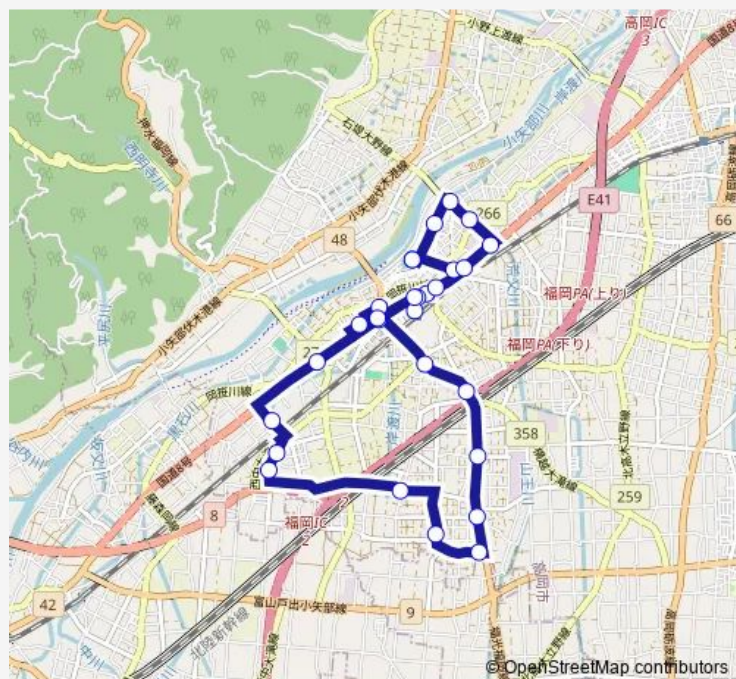

福岡橋詰

福岡駅

福岡駅前

Route schedule

福岡小学校 — 福岡小学校

Monday 08:15

Tuesday 08:15

Wednesday 08:15

Thursday 08:15

Friday 08:15

Saturday —

Sunday —

Route info

Direction: 福岡小学校

Stops: 28

Trip Duration: 0 hour 41 min

南廻循環線 (木舟・大野口経由)

福岡元町

農協給油所前

大野口

光風苑前

サンバリー福岡病院前

西干場住宅前

福岡小学校