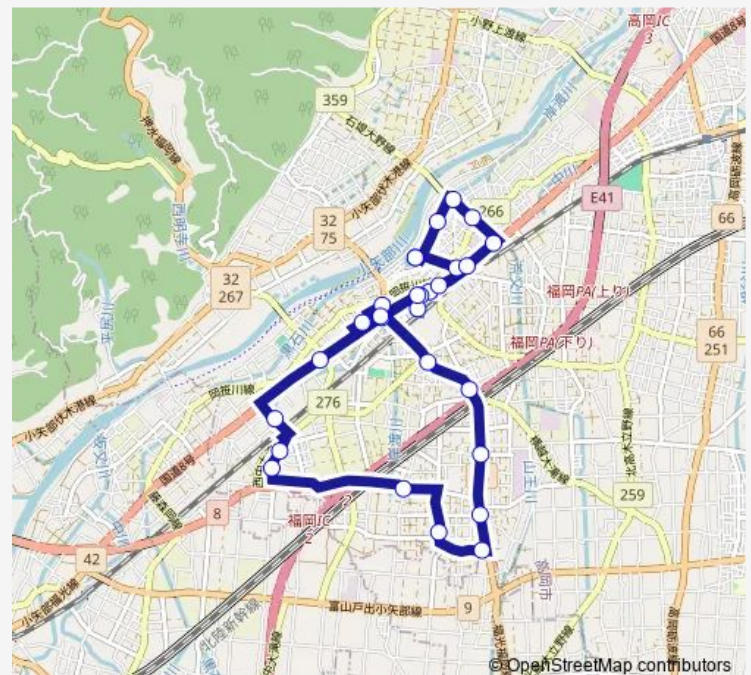

福岡橋詰

福岡駅

福岡駅前

Route schedule

福岡小学校 — 福岡小学校

Monday 08:15

Tuesday 08:15

Wednesday 08:15

Thursday 08:15

Friday 08:15

Saturday —

Sunday —

Route info

Direction: 福岡小学校

Stops: 28

Trip Duration: 0 hour 41 min

南廻循環線 (木舟・大野口経由)

福岡元町

農協給油所前

大野口

光風苑前

サンバリー福岡病院前

西干場住宅前

福岡小学校