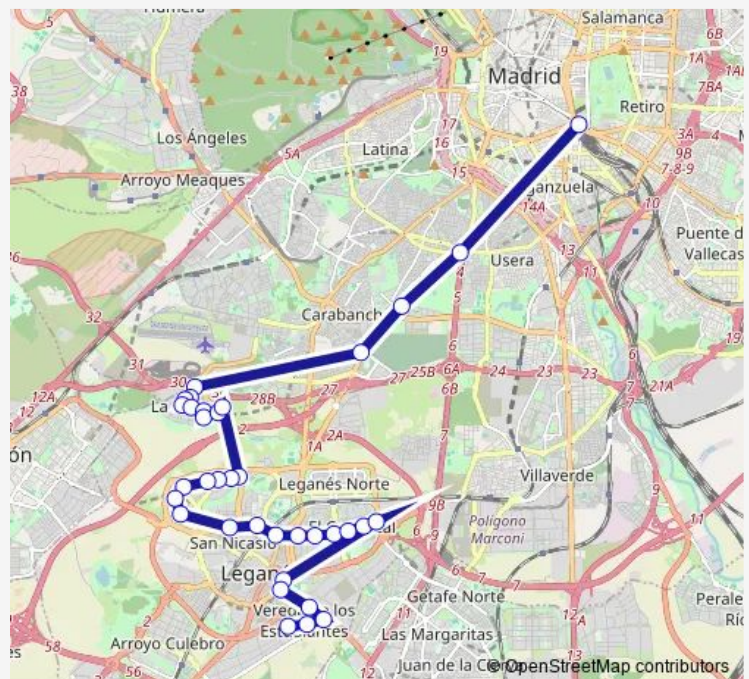

Álava-Vizcaya

Av.América Latina-Anita Martínez

Anita Martínez-Budapest

Anita Martínez-Atenas

Av.Juan Xxiii-República Dominicana

Av.Juan Xxiii-Bolivia

Av.Vicente Ferrer-Neptuno

Av.Vicente Ferrer-Marte

### Route schedule

Av.Ciudad DE Barcelona-Est. Atocha — Pontevedra-Huelva

Monday 01:30-23:30

Tuesday 01:30-23:30

Wednesday 01:30-23:30

Thursday 01:30-23:30

Friday 00:30-23:30

Saturday 00:30-23:30

### Route info

Direction: Av.Ciudad DE Barcelona-Est. Atocha

Stops: 35

Trip Duration: 0 hour 28 min

N802 — Madrid (Atocha) - Leganés (Vereda de los Estudiantes)

Av.Mar Mediterráneo-RÍO Urbión

Av.Mar Mediterráneo-Centro DE Salud

Av.América Latina-Brasil

Álava-Vizcaya

Av.Libertad-SAN Luis

SAN José-Est.La Fortuna

Santo Domingo-SAN José