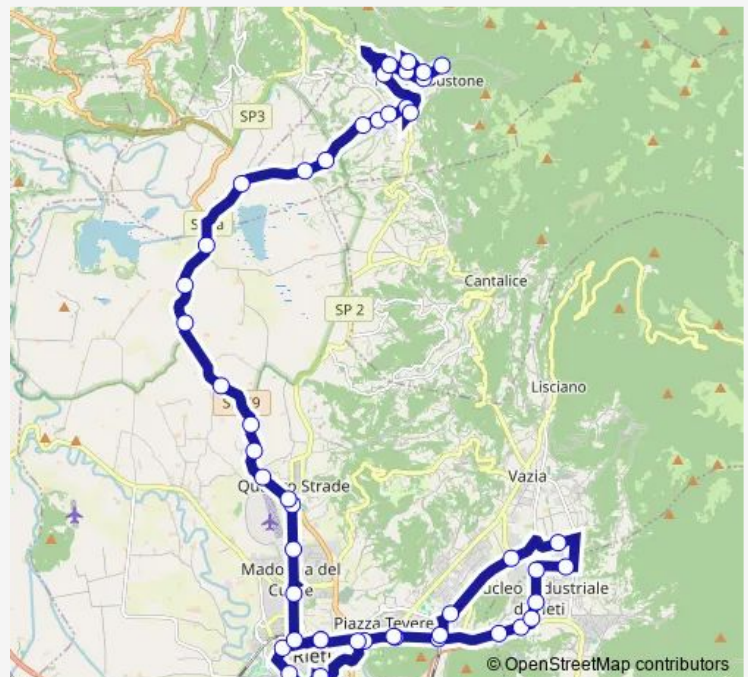

CITTADUCALE | Via Scienze Via Salaria # f8517

CITTADUCALE | Via Scienze Via Chimica # f8518

RIETI | Via Scienze # f8519

CITTADUCALE | Via Meccanica # f8520

RIETI | Via Greco # f8539

RIETI | Ospedale # f8522

RIETI | Palazzetto dello Sport # f8523

RIETI | Villa Reatina # f8524

RIETI | Via Salaria Via Terminillo # f8525

Route schedule

Rieti | Stazione FS Ist. Superiore Principessa di Napoli # f1070 — POGGIO BUSTONE | Piazza Missioni Francescane # f9196

Monday	—
Tuesday	—
Wednesday	—
Thursday	—
Friday	—
Saturday	14:00
Sunday	—

Route info

Direction: Rieti | Stazione FS Ist. Superiore Principessa di Napoli # f1070

Stops: 49

Trip Duration: 1 hour 0 min

Rieti - Poggio Bustone # Ri61a