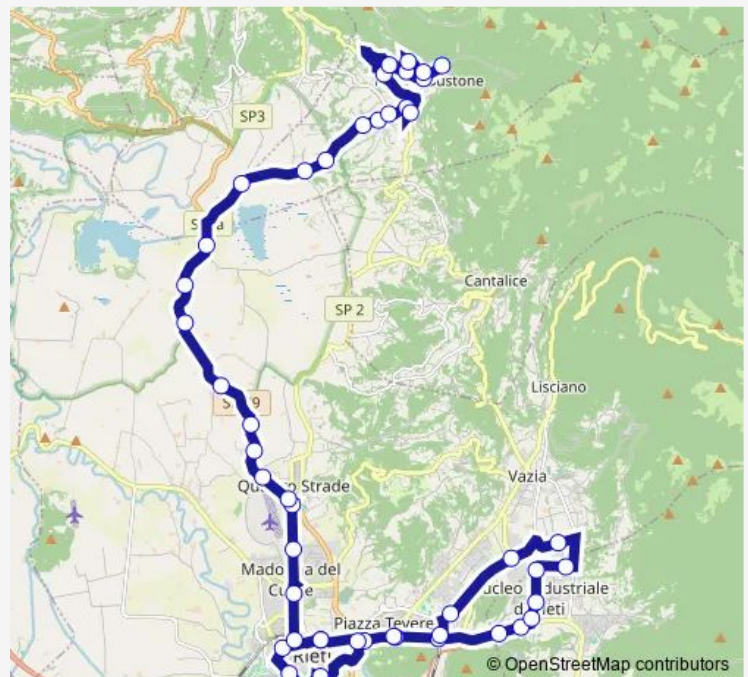

Cittaducale | Via Scienze Via Salaria # f8517

Cittaducale | Via Scienze Via Chimica # f8518

Rieti | Via Scienze # f8519

Cittaducale | Via Meccanica # f8520

Rieti | Via Greco # f8539

Rieti | Ospedale # f8522

Rieti | Palazzetto dello Sport # f8523

Rieti | Villa Reatina # f8524

Rieti | Via Salaria Via Terminillo # f8525

Route schedule

Rieti | Stazione FS Ist. Superiore Principessa di Napoli # f1070 — Poggio Bustone | Piazza Missioni Francescane # f9196

Monday	—
Tuesday	—
Wednesday	—
Thursday	—
Friday	—
Saturday	14:00
Sunday	—

Route info

Direction: Rieti | Stazione FS Ist. Superiore Principessa di Napoli # f1070

Stops: 49

Trip Duration: 1 hour 0 min

Rieti - Poggio Bustone # Ri61a