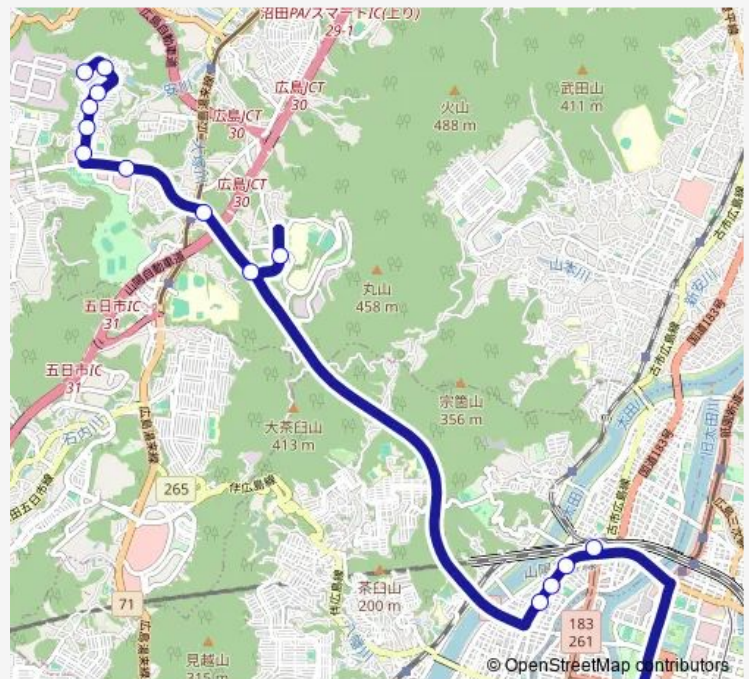

横川新町

中広中学校前

中広三丁目

市立大学前

沼田料金所前

大塚駅

Aシティ中央

広域公園テニスコート

せせらぎ公園前

けやき通り

花の季台中央公園

もみじ通り

花の季台

Route schedule

広島バスセンター — 花の季台

Monday 08:18-22:48

Tuesday 08:18-22:48

Wednesday 08:18-22:48

Thursday 08:18-22:48

Friday 08:18-22:48

Saturday 08:38-22:23

Sunday 08:38-22:23

Route info

Direction: 広島バスセンター

Stops: 15

Trip Duration: 0 hour 40 min

■ 63-1 — 西風新都線

63-1 Bus time schedules and route maps are available in an offline PDF at busmaps.com. Use the busmaps.com website to see live bus times, train schedule or subway schedule, and step-by-step directions for all public transit in Hiroshima