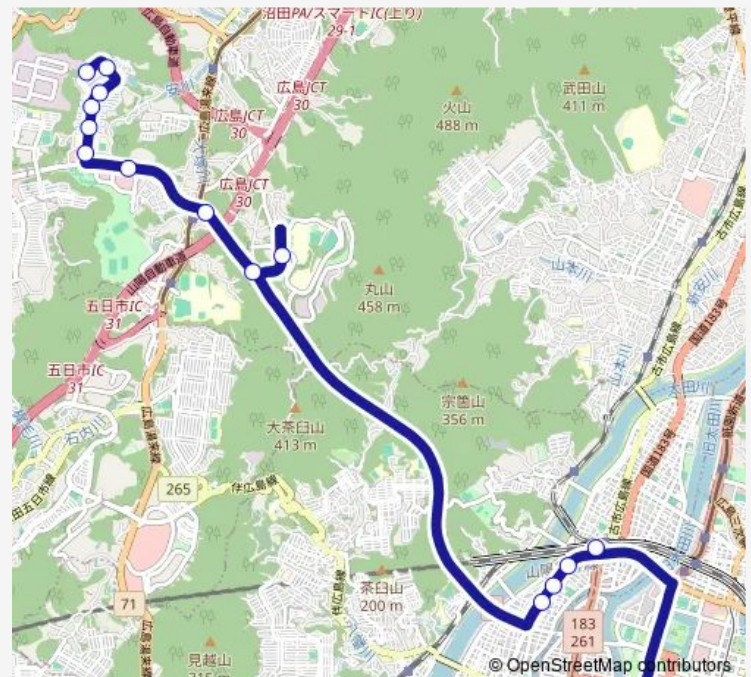

Bus 63-1 西風新都線

[Go to website](#)

Direction

広島バスセンター — 花の季台

15 stops

[Open route schedule](#)

広島バスセンター

横川駅前

横川新町

中広中学校前

中広三丁目

市立大学前

沼田料金所前

大塚駅

Aシティ中央

広域公園テニスコート

せせらぎ公園前

けやき通り

花の季台中央公園

もみじ通り

花の季台

Route schedule

広島バスセンター — 花の季台

Monday 08:18-22:48

Tuesday 08:18-22:48

Wednesday 08:18-22:48

Thursday 08:18-22:48

Friday 08:18-22:48

Saturday 08:38-22:23

Sunday 08:38-22:23

Route info

Direction: 広島バスセンター

Stops: 15

Trip Duration: 0 hour 40 min

■ 63-1 — 西風新都線