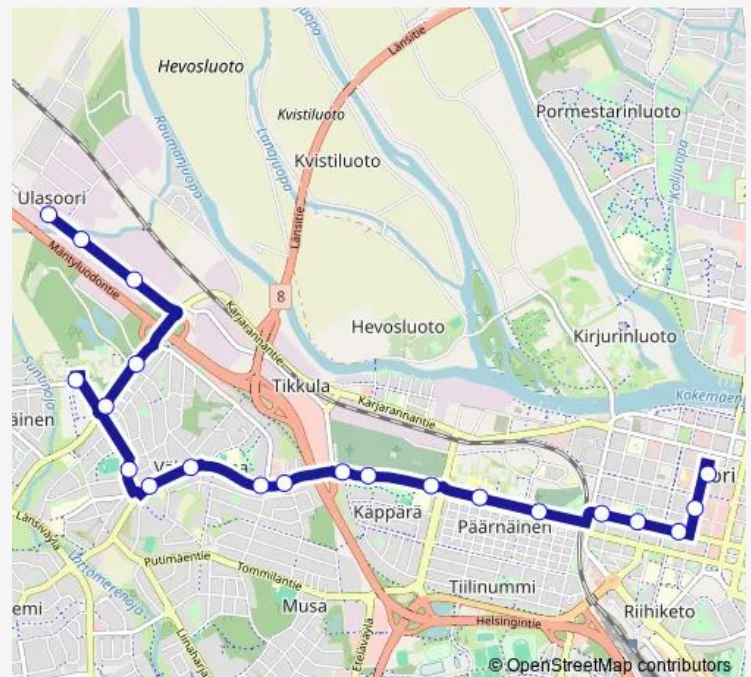

Antinkatu L

Liisantorin L

Valtionsilta L

Päärnäistenkatu L

Pääterveysasema L

Käppärän koulu L

Käppärän hautausmaa L

Tikkulantie L

Karjarannantie L

Suntinoja L

Kruuti-Jussintie L

Route schedule

Pori Kauppatori laituri 2 — Kruuti-Jussintie L

Monday 07:45-08:00

Tuesday 07:45-08:00

Wednesday 07:45-08:00

Thursday 07:45-08:00

Friday 07:45-08:00

Saturday —

Sunday —

Route info

Direction: Pori Kauppatori laituri 2

Stops: 21

Trip Duration: 0 hour 15 min

■ 10U — Tiedepuisto - Ulasoori

BusMaps

10U Bus time schedules and route maps are available in an offline PDF at busmaps.com. Use the busmaps.com website to see live bus times, train schedule or subway schedule, and step-by-step directions for all public transit in Pori