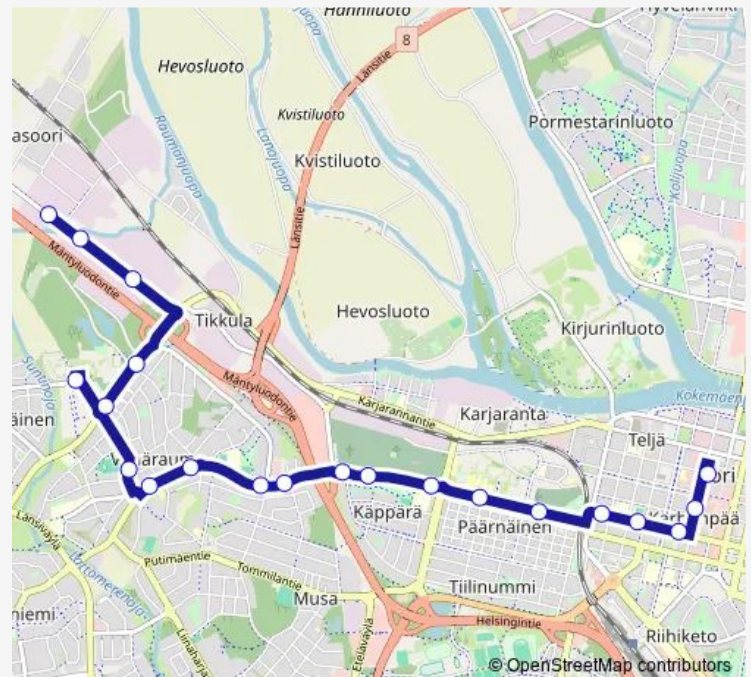

Antinkatu L

Liisantorin L

Valtionsilta L

Päärnäistenkatu L

Pääterveysasema L

Käppärän koulu L

Käppärän hautausmaa L

Tikkulantie L

Karjarannantie L

Suntinoja L

Kruuti-Jussintie L

Route schedule

Pori Kauppatori laituri 2 — Kruuti-Jussintie L

Monday 07:45-08:00

Tuesday 07:45-08:00

Wednesday 07:45-08:00

Thursday 07:45-08:00

Friday 07:45-08:00

Saturday —

Sunday —

Route info

Direction: Pori Kauppatori laituri 2

Stops: 21

Trip Duration: 0 hour 15 min

■ 10u — Tiedepuisto - Ulasoori

BusMaps

10u Bus time schedules and route maps are available in an offline PDF at busmaps.com. Use the busmaps.com website to see live bus times, train schedule or subway schedule, and step-by-step directions for all public transit in Pori