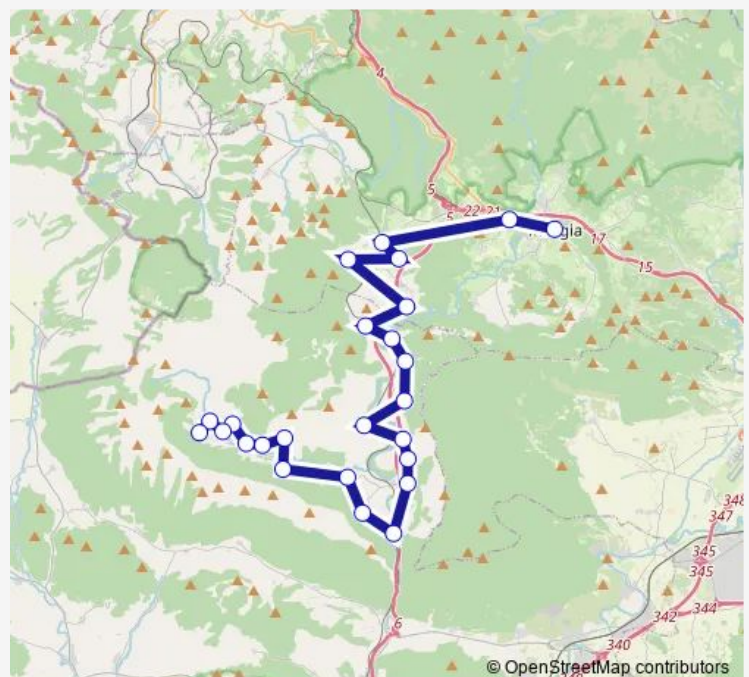

Thursday 08:05-22:05

Friday 08:05-22:05

Saturday 08:30-20:30

Sunday 08:30-20:30

Route info

Direction: Murgia

Stops: 25

Trip Duration: 0 hour 53 min

10U — Izarra-Zuhatzu-Kuartango

Guillarte/Gibilloarrate

Archua/Artxua

Luna

Arriano

Direction

Arriano — Murgia

25 stops

[Open route schedule](#)

Arriano

Luna

Archua/Artxua

Guillarte/Gibilloarrate

Santa Eulalia

Urbina de Basabe

Marinda