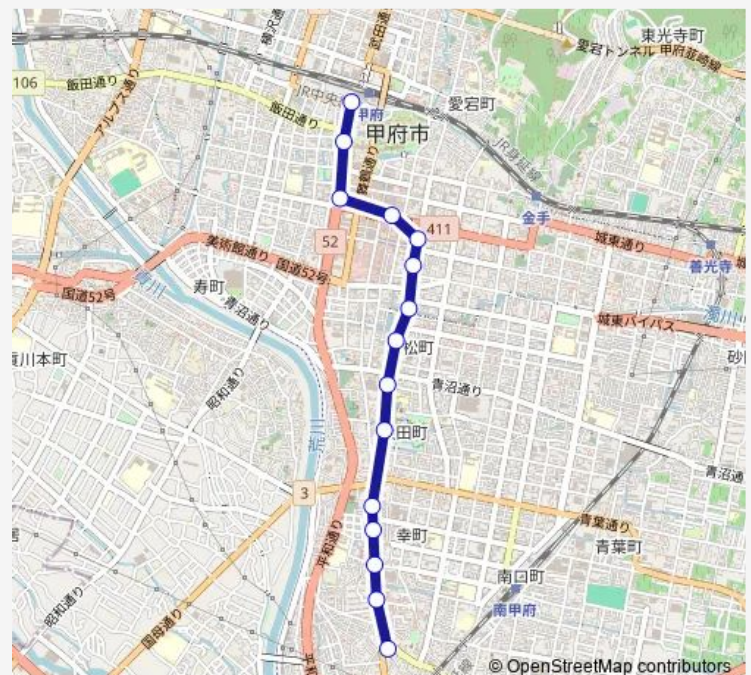

Bus 64:甲府駅バスターミナル発 伊勢町営業所方面行き 甲府駅バスターミナル発 伊勢町営業所方面行き(64:甲府駅 ～ 遊亀公園 ～ 伊勢町営業所)

[Go to website](#)

Direction

甲府駅バスターミナル — 伊勢町営業所

15 stops

[Open route schedule](#)

甲府駅バスターミナル

県会議事堂

甲府市役所

常盤通り

中央四丁目北

中央四丁目南

法人会館

若松町

太田町見付

遊亀公園

遠光寺

伊勢二丁目

伊勢小学校

甲南住宅

伊勢町営業所

Route schedule

甲府駅バスターミナル — 伊勢町営業所

Monday 09:02-18:40

Tuesday 09:02-18:40

Wednesday 09:02-18:40

Thursday 09:02-18:40

Friday 09:02-18:40

Saturday 08:10-18:40

Sunday 08:10-18:40

Route info

Direction: 甲府駅バスターミナル

Stops: 15

Trip Duration: 0 hour 16 min

■ 64:甲府駅バスターミナル発 伊勢町営業所方面行き —
甲府駅バスターミナル発 伊勢町営業所方面行き(64:...