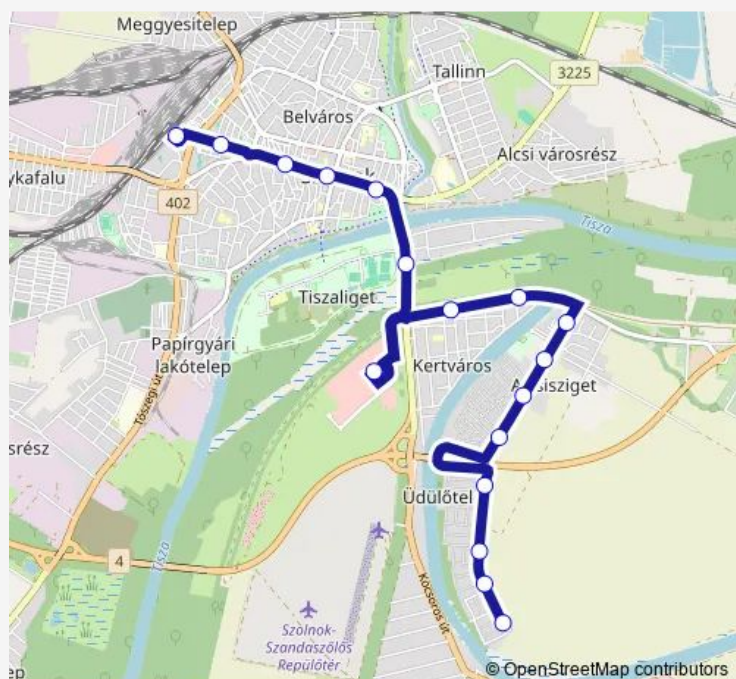

Bus 6y Vasútállomás - Holt-Tiszapart

[Go to website](#)

Direction

Szolnok, Holt-Tiszapart — Szolnok, vasútállomás

15 stops

[Open route schedule](#)

Szolnok, Holt-Tiszapart

Szolnok, Vadrózsa utca

Szolnok, Szabadság tér

Szolnok, Szapáry út

Szolnok, Móricz Zsigmond utca

Szolnok, Jólét Abc

Szolnok, vasútállomás

Route schedule

Szolnok, Holt-Tiszapart — Szolnok, vasútállomás

Monday 05:00-22:00

Tuesday 05:00-22:00

Wednesday 05:00-22:00

Thursday 05:00-22:00

Friday 05:00-22:00

Saturday 05:37-22:00

Sunday 05:37-22:00

Route info

Direction: Szolnok, Holt-Tiszapart

Stops: 15

Trip Duration: 0 hour 19 min

6y — Vasútállomás - Holt-Tiszapart

BusMaps

Direction

Szolnok, vasútállomás — Szolnok, Holt-Tiszapart

17 stops

[Open route schedule](#)