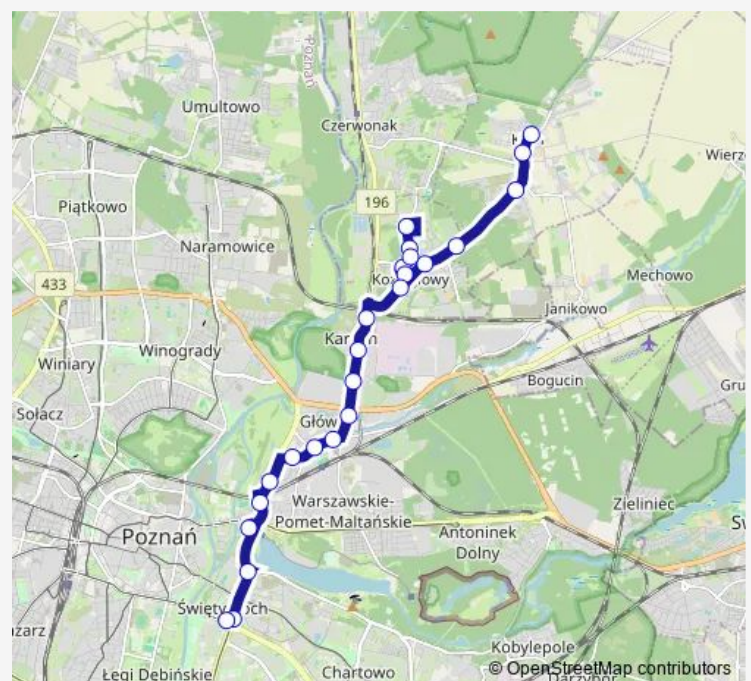

Kicin/Jonschera

Kozięglowy/Działki

Kozięglowy/Krótką

Kozięglowy/Szkoła

Kozięglowy/Pływalnia

Kozięglowy/Os. Leśne

Kozięglowy/Pływalnia

Kozięglowy/Szkoła

Kozięglowy/Os. Karolin

Karolin Pkm

Czerwonacka

Gdyńska

Bałtycka

Główna

Rynek Wschodni

Stuzienna

Koronkarska

Zawady

Rondo Śródka

Route schedule

Kicin/Pętla — Rondo Rataje

Monday	03:19-02:28 ⁺¹
Tuesday	03:19-02:28 ⁺¹
Wednesday	03:19-02:28 ⁺¹
Thursday	03:19-02:28 ⁺¹
Friday	03:19-02:49 ⁺¹
Saturday	03:28-02:49 ⁺¹
Sunday	03:28-02:28 ⁺¹

Route info

Direction: Kicin/Pętla

Stops: 24

Trip Duration: 0 hour 31 min

227 — Kozięglowy OS. Leśne - Rondo Rataje | Rondo Rataje - Kozięglowy OS. Leśne

Baraniaka

Rondo Rataje

Rondo Rataje