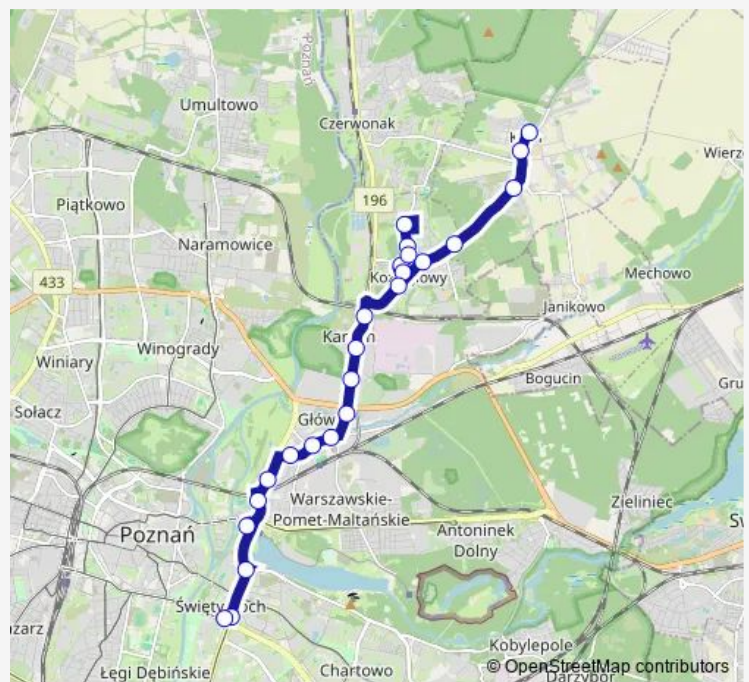

Kicin/Jonschera

Kozięłowy/Działki

Kozięłowy/Krótko

Kozięłowy/Szkoła

Kozięłowy/Pływalnia

Kozięłowy/Os. Leśne

Kozięłowy/Pływalnia

Kozięłowy/Szkoła

Kozięłowy/Os. Karolin

Karolin Pkm

Czerwonacka

Gdyńska

Bałtycka

Główna

Rynek Wschodni

Stuzienna

Koronkarska

Zawady

Rondo Śródka

Route schedule

Kicin/Pętla — Rondo Rataje

Monday	03:19-02:28 ⁺¹
Tuesday	03:19-02:28 ⁺¹
Wednesday	03:19-02:28 ⁺¹
Thursday	03:19-02:28 ⁺¹
Friday	03:19-02:49 ⁺¹
Saturday	03:28-02:49 ⁺¹
Sunday	03:28-02:28 ⁺¹

Route info

Direction: Kicin/Pętla

Stops: 24

Trip Duration: 0 hour 31 min

227 — Kozięłowy OS. Leśne - Rondo Rataje | Rondo Rataje - Kozięłowy OS. Leśne

Baraniaka

Rondo Rataje

Rondo Rataje