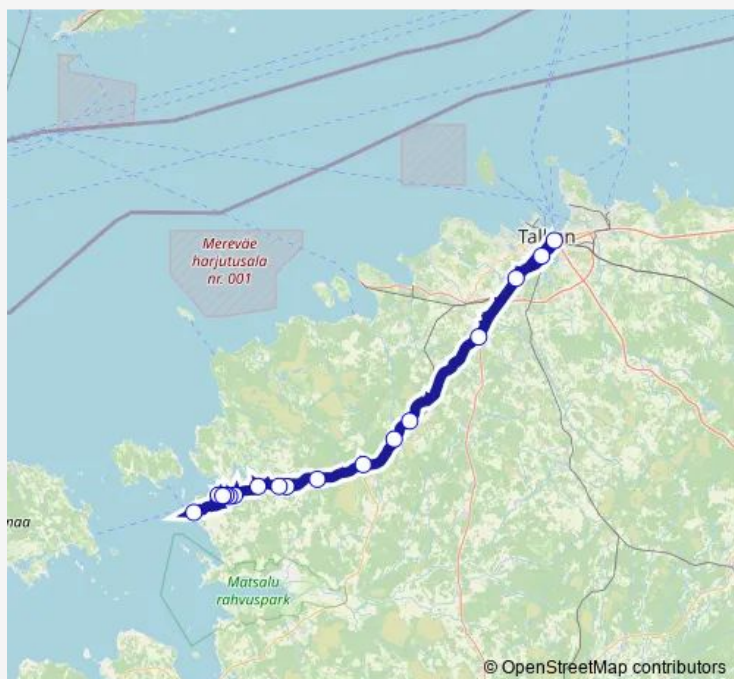

Vahtra rist

Niine

Haapsalu bussijaam

Fra Mare

Rohuküla sadam

Haapsalu bussijaam

Route schedule

Tallinna bussijaam — Haapsalu bussijaam

Monday	13:30
Tuesday	13:30
Wednesday	13:30
Thursday	13:30
Friday	13:30
Saturday	13:30
Sunday	13:30

Route info

Direction: Tallinna bussijaam

Stops: 18

Trip Duration: 2 hour 30 min

Direction

Haapsalu bussijaam — Tallinna bussijaam