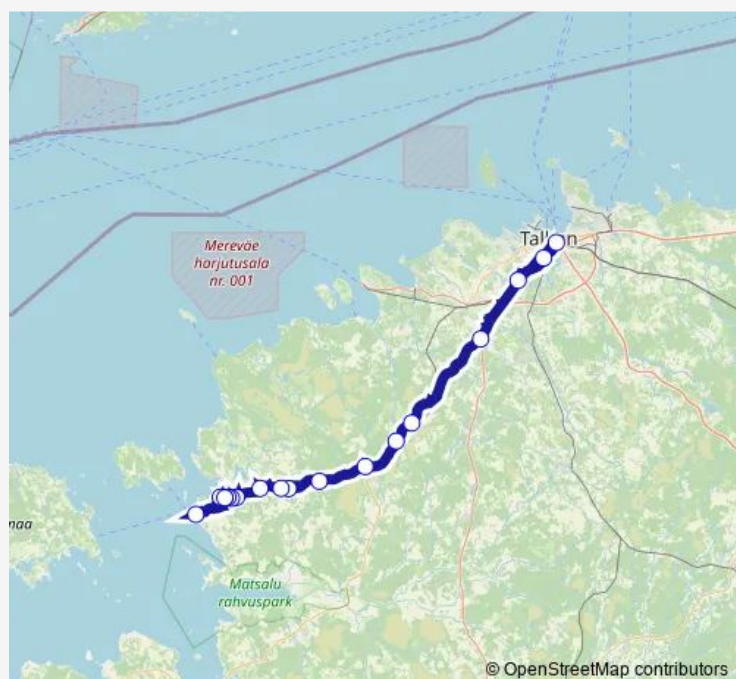

Vahtra rist

Niine

Haapsalu bussijaam

Fra Mare

Rohuküla sadam

Haapsalu bussijaam

Route schedule

Tallinna bussijaam — Haapsalu bussijaam

Monday	13:30
Tuesday	13:30
Wednesday	13:30
Thursday	13:30
Friday	13:30
Saturday	13:30
Sunday	13:30

Route info

Direction: Tallinna bussijaam

Stops: 18

Trip Duration: 2 hour 30 min

Direction

Haapsalu bussijaam — Tallinna bussijaam