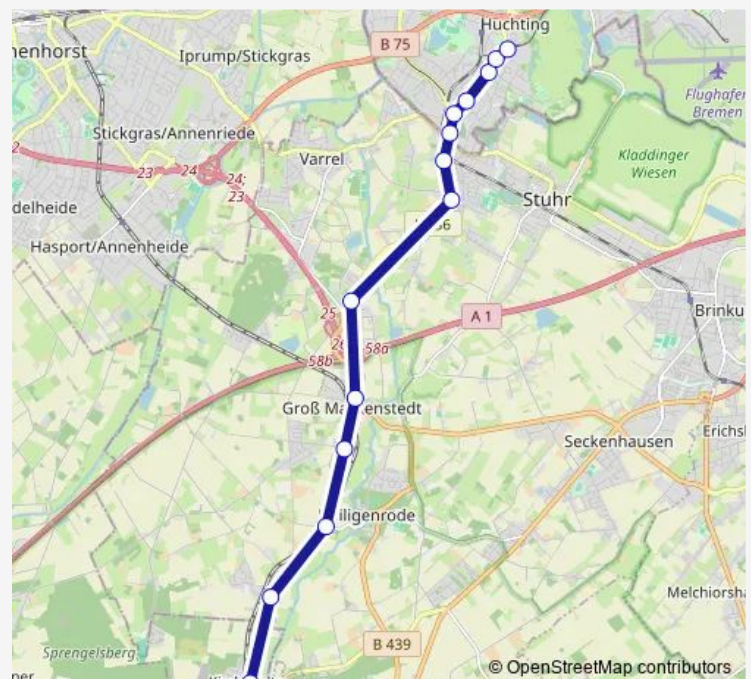

### Direction

Kirchseelte Ahrens — Bremen Roland-Center

15 stops

[Open route schedule](#)

Kirchseelte Ahrens

Kirchseelte Schwarzer Weg

Bürstel(Stuhr)

Heiligenrode(Stuhr) Zur Malsch

Bremen Rotterdamer Straße

Bremen Hohenhorster Weg

Bremen Willakedamm

Bremen Roland-Center

### Route schedule

Kirchseelte Ahrens — Bremen Roland-Center

Monday 15:10-18:10

Tuesday 15:10-18:10

Wednesday 15:10-18:10

Thursday 15:10-18:10

Friday 15:10-18:10

Saturday —

### Route info

Direction: Kirchseelte Ahrens

Stops: 15

Trip Duration: 0 hour 20 min