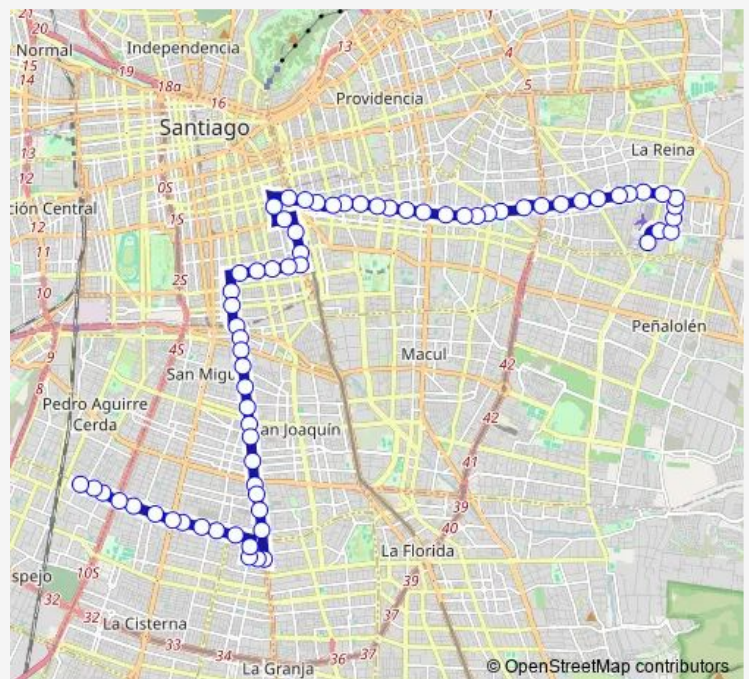

Bus 227 Villa Frei - Pedro Aguirre Cerda

[Go to website](#)

Direction

Ph1438-Calle A / esq. Club Hípico — Pd271-Parada / Lider - La Reina

77 stops

[Open route schedule](#)

- Ph1438-Calle A / esq. Club Hípico
- Ph256-Club Hípico / esq. Avenida Lo Ovalle
- Ph257-Avenida Lo Ovalle / esq. Pasaje 38
- Ph258-Avenida Lo Ovalle / esq. Valparaíso
- Ph259-Avenida Lo Ovalle / esq. Av. J. J. Prieto Vial
- Pg274-Avenida Lo Ovalle / esq. Nueva 2
- Pg289-Avenida Lo Ovalle / esq. Colón
- Pg278-Avenida Lo Ovalle / esq. Ciencias
- Pg279-Parada 3 / Paradero 17 Gran Avenida
- Pg280-Avenida Lo Ovalle / esq. Esmeralda
- Pg281-Avenida Lo Ovalle / esq. Angamos
- Pg282-Avenida Lo Ovalle / esq. María
- Pg283-Avenida Lo Ovalle / esq. Iquique
- Pg284-Avenida Lo Ovalle / esq. Covadonga
- Pg285-Avenida Lo Ovalle / esq. San Francisco
- Pg286-Avenida Lo Ovalle / esq. Alvear
- Pg287-Avenida Lo Ovalle / esq. Rivadavia
- Ph195-Parada 2 / Paradero 16 Santa Rosa
- Ph196-Parada 2 / Paradero 14 Santa Rosa
- Ph197-Parada 2 / Paradero 13 Santa Rosa
- Ph198-Parada 4 / Departamental - Santa Rosa

Route schedule

Ph1438-Calle A / esq. Club Hípico — Pd271-Parada / Lider - La Reina

Monday	00:00
Tuesday	00:00
Wednesday	00:00
Thursday	00:00
Friday	00:00
Saturday	—
Sunday	—

Route info

Direction: Ph1438-Calle A / esq. Club Hípico

Stops: 77

Trip Duration: 1 hour 53 min

227 — Villa Frei - Pedro Aguirre Cerda

Ph199-Parada 4 / Paradero 11 Santa Rosa

Ph200-Parada 4 / Paradero 9 1/2 Santa Rosa

Ph201-Parada 4 / Paradero 9 Santa Rosa

Ph202-Parada 4 / Paradero 8 Santa Rosa