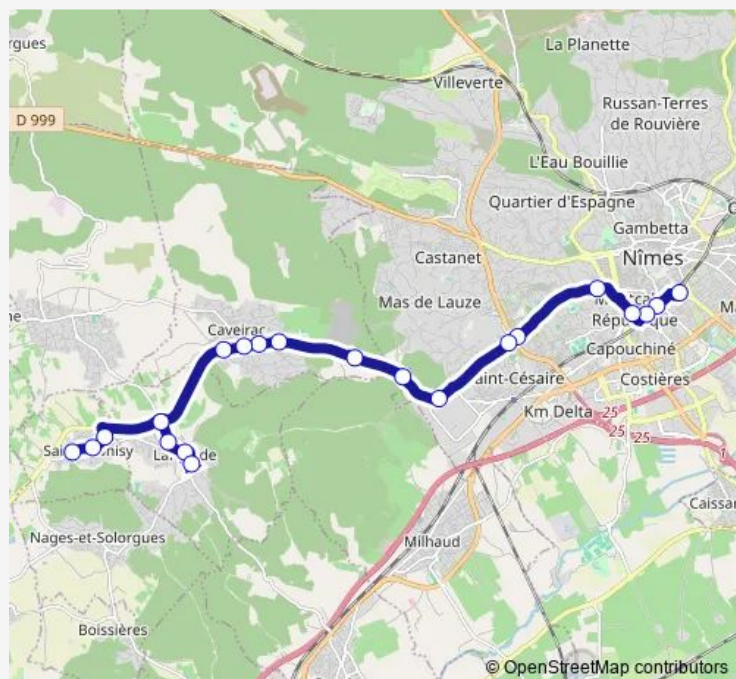

Bus 227 ST Dionisy - Langlade - Caveirac - Gare Routiere

[Go to website](#)

Direction

LE Soldat — Gare Routiere

20 stops

[Open route schedule](#)

LE Soldat

Place DE L'Horloge

LA Vaunage

Font Barin

Ecole

LE Visago

Voie Verte

Caganson

3è Millenaire

Terre Rouge

Friday 06:50-07:55

Saturday —

Sunday —

Route info

Direction: LE Soldat

Stops: 20

Trip Duration: 0 hour 46 min

Direction

Gare Routiere — LE Soldat

21 stops

[Open route schedule](#)

Gare Routiere

Planas

Triaire

Dhuoda

Pompidou