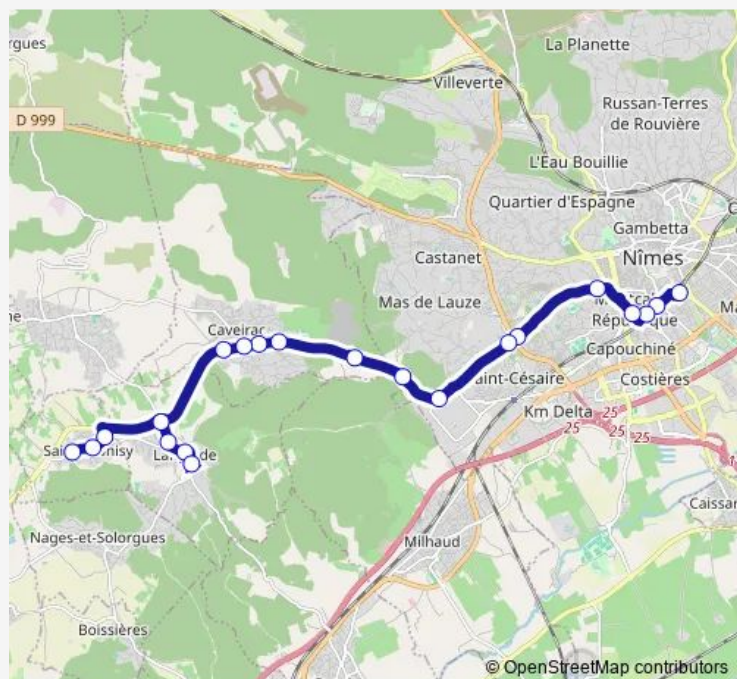

Bus 227 ST Dionisy - Langlade - Caveirac - Gare Routiere

[Go to website](#)

Direction

LE Soldat — Gare Routiere

20 stops

[Open route schedule](#)

LE Soldat

Place DE L'Horloge

LA Vaunage

Font Barin

Ecole

LE Visago

Voie Verte

Caganson

3è Millenaire

Terre Rouge

Friday 06:50-07:55

Saturday —

Sunday —

Route info

Direction: LE Soldat

Stops: 20

Trip Duration: 0 hour 46 min

Direction

Gare Routiere — LE Soldat

21 stops

[Open route schedule](#)

Gare Routiere

Planas

Triaire

Dhuoda

Pompidou