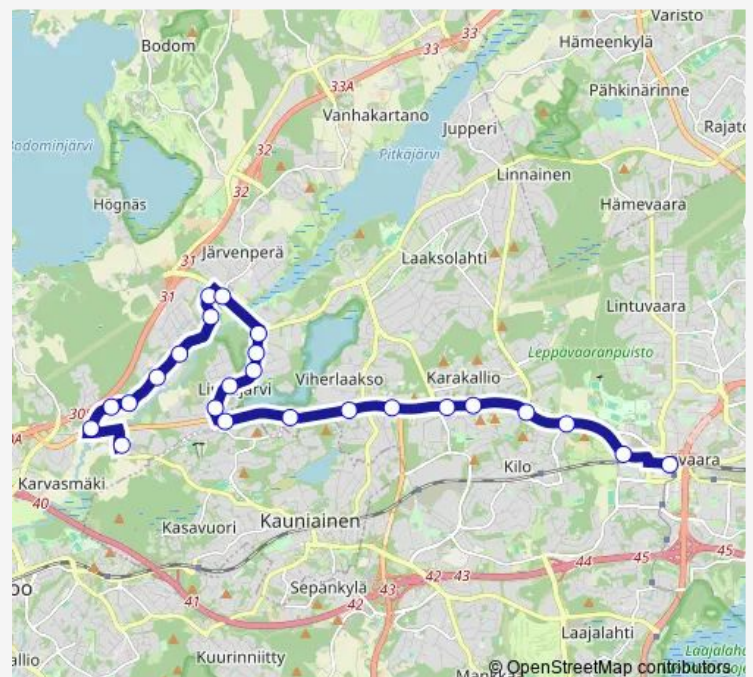

Thursday 05:32-22:31

Friday 05:32-22:31

Saturday 06:05-22:31

Sunday 06:26-22:31

Route info

Direction: Leppävaaran asema

Stops: 28

Trip Duration: 0 hour 25 min

■ 227 — Leppävaara-Lippajärvi-Jorvi

BusMaps

Jauhotullintie

Pellas

Itäpelto

Tollinportti

Bemböle skola

Bemböle