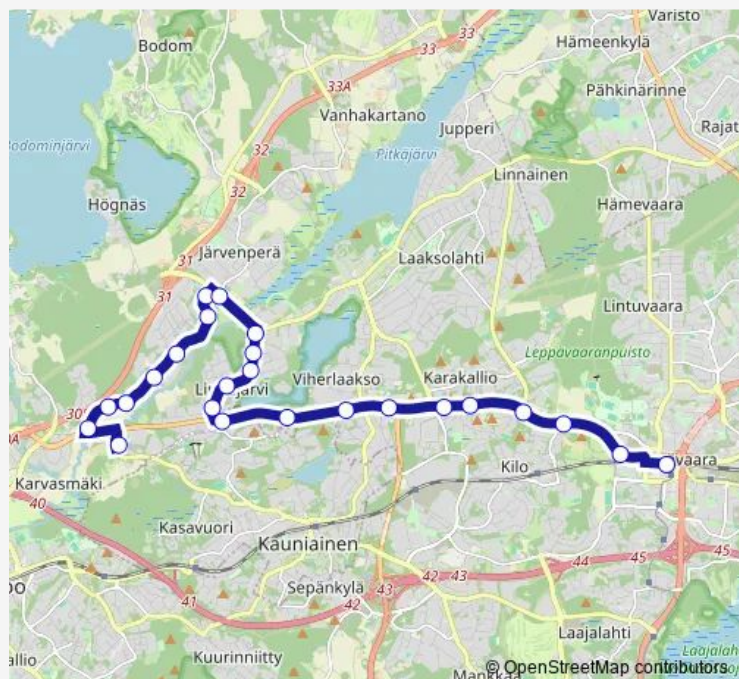

Thursday 08:36-22:32

Friday 05:58-21:04

Saturday 06:00-21:28

Sunday 08:00-18:29

Route info

Direction: Jorvin sairaala

Stops: 24

Trip Duration: 0 hour 22 min

■ 227 — Leppävaara-Lippajärvi-Jorvi

BusMaps

Kilonkartano

Gransinmäenportti

Leppävaaran asema

Direction

Leppävaaran asema — Jorvin sairaala

28 stops