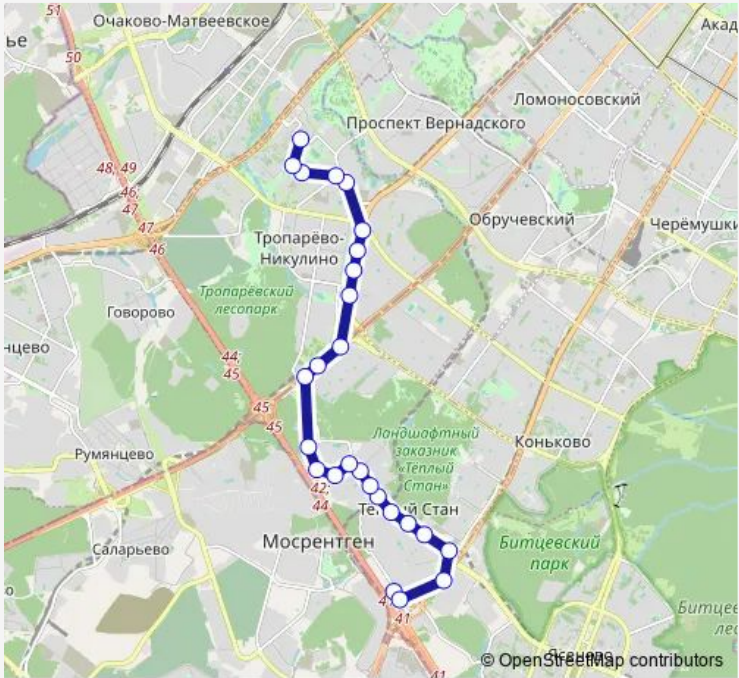

Bus 227 5-й микрорайон Тёплого Стана - Олимпийская Деревня

[Go to website](#)

Direction
 5-й микрорайон Тёплого Стана — Олимпийская Деревня
 26 stops
[Open route schedule](#)

- 5-й микрорайон Тёплого Стана
- 5-й микрорайон Тёплого Стана
- Профсоюзная улица, 156
- Метро «Тёплый Стан»
- Ляхвинский пруд
- Улица Тёплый Стан, 9
- Улица Генерала Тюленева
- Улица Тёплый Стан, 4
- Школа «Самбо-70»
- Улица Академика Виноградова
- Улица Академика Варги, 2
- Улица Академика Варги, 6
- Улица Академика Варги
- Улица Академика Варги, 22
- Теплостанский проезд
- Метро «Тропарёво»
- 9-й микрорайон Тёплого Стана
- Гостиница «Салют»
- Театр «На Юго-Западе»
- Проспект Вернадского, 113

Route schedule
 5-й микрорайон Тёплого Стана — Олимпийская Деревня

Monday	—
Tuesday	—
Wednesday	—
Thursday	—
Friday	—
Saturday	05:13-24:00
Sunday	05:13-24:00

Route info
 Direction: 5-й микрорайон Тёплого Стана
 Stops: 26
 Trip Duration: 0 hour 39 min

■ 227 — 5-й микрорайон Тёплого Стана - Олимпийская Деревня **BusMaps**

Метро «Юго-Западная»

РТУ Мирэа и Академия при Президенте РФ

Улица Академика Анохина, 2

Никулинский проезд

Проезд Олимпийской Деревни

Олимпийская Деревня

Saturday

05:50-00:37⁺¹

Sunday

05:50-00:37⁺¹

Route info

Direction: Олимпийская Деревня

Stops: 27

Trip Duration: 0 hour 39 min