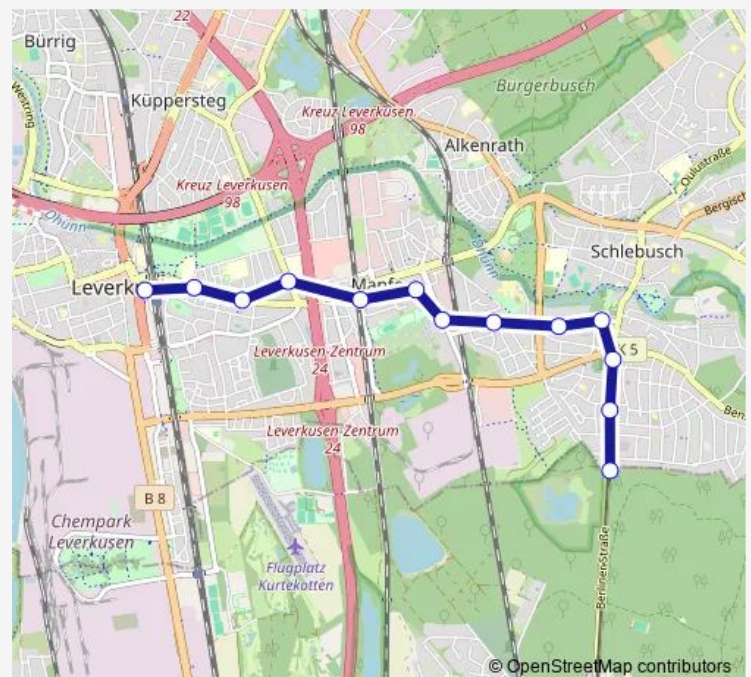

Leverkusen Manfort Haberstr.

Leverkusen Manfort Konrad-Adenauer-Platz

Leverkusen Manfort Bf

Leverkusen Manfort Scharnhorststr.

Leverkusen Manfort Heidehöhe

Leverkusen Schlebusch Klinikum Leverkusen

Leverkusen Schlebusch Auermühle

Friday

—

Saturday

05:28

Sunday

05:39-07:45

Route info

Direction: Wiesdorf Leverkusen Mitte Bf

Stops: 13

Trip Duration: 0 hour 17 min

Direction

Köln Dünnwald Leverkusen Schlebusch — Leverkusen Manfort Bf

9 stops

[Open route schedule](#)

- Köln Dünnwald Leverkusen Schlebusch
- Leverkusen Schlebusch Straßburger Str.
- Leverkusen Schlebusch Bensberger Str.
- Leverkusen Schlebusch Dhünnberg
- Leverkusen Schlebusch Auermühle
- Leverkusen Schlebusch Klinikum Leverkusen
- Leverkusen Manfort Heidehöhe
- Leverkusen Manfort Scharnhorststr.
- Leverkusen Manfort Bf

Route schedule

Köln Dünnwald Leverkusen Schlebusch — Leverkusen Manfort Bf

Monday	—
Tuesday	—
Wednesday	—
Thursday	—
Friday	—
Saturday	—
Sunday	05:23-07:33

Route info

Direction: Köln Dünnwald Leverkusen Schlebusch