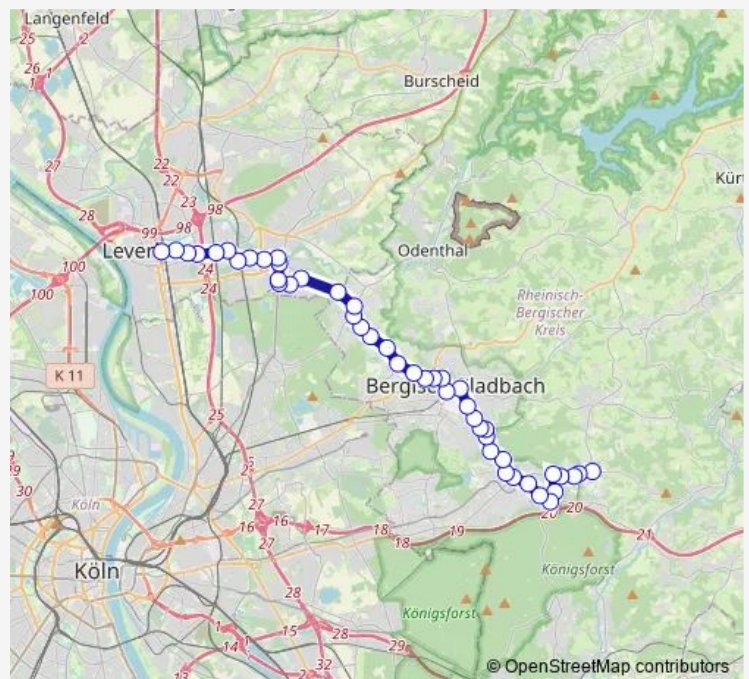

Bergisch Gladbach Heidkamp Martin-Luther-Str.

Bergisch Gladbach Heidkamp Schule

Bergisch Gladbach Arbeitsagentur

Bergisch Gladbach Markt

Bergisch Gladbach (S)

Bergisch Gladbach Langemarckweg

### Route schedule

Bergisch Gladbach Moitzfeld Steinacker — Wiesdorf Leverkusen Mitte Bf

Monday 04:51-23:46

Tuesday 04:51-23:46

Wednesday 04:51-23:46

Thursday 04:51-23:46

Friday 04:51-23:46

Saturday 05:15-23:46

### Route info

Direction: Bergisch Gladbach Moitzfeld Steinacker

Stops: 46

Trip Duration: 1 hour 18 min

■ 227

BusMaps

Bergisch Gladbach Belkaw arena

Bergisch Gladbach An der Flora