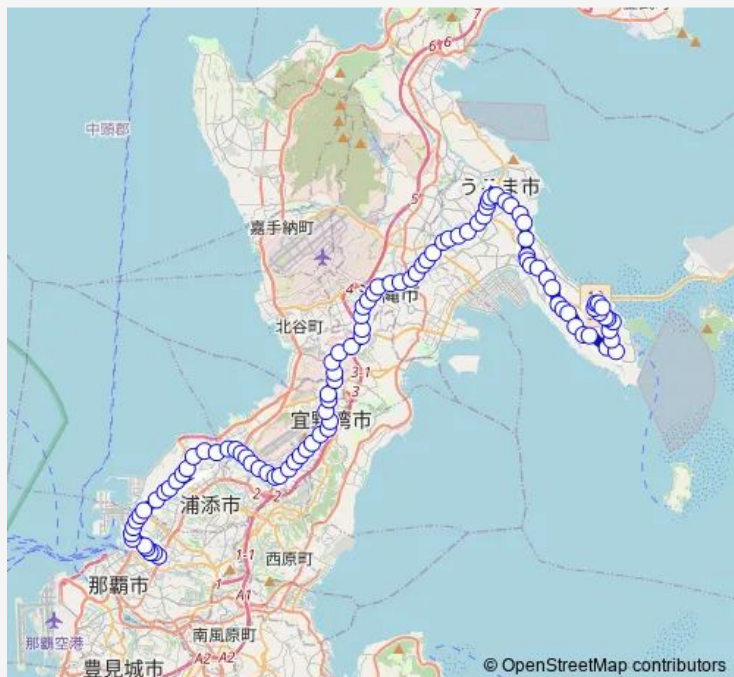

ブルーシール本店前

牧港ブルーシール本店北側

宇地泊

Route schedule

おもろまち駅前広場 — 屋慶名バスターミナル

Monday —

Tuesday —

Wednesday —

Thursday —

Friday —

Saturday 17:10

Sunday 17:10

Route info

Direction: おもろまち駅前広場

Stops: 98

Trip Duration: 1 hour 56 min

■ 227 — 屋慶名おもろまち線 (下り)

BusMaps

大謝名

中大謝名

上大謝名

第二真栄原

真栄原

佐真下