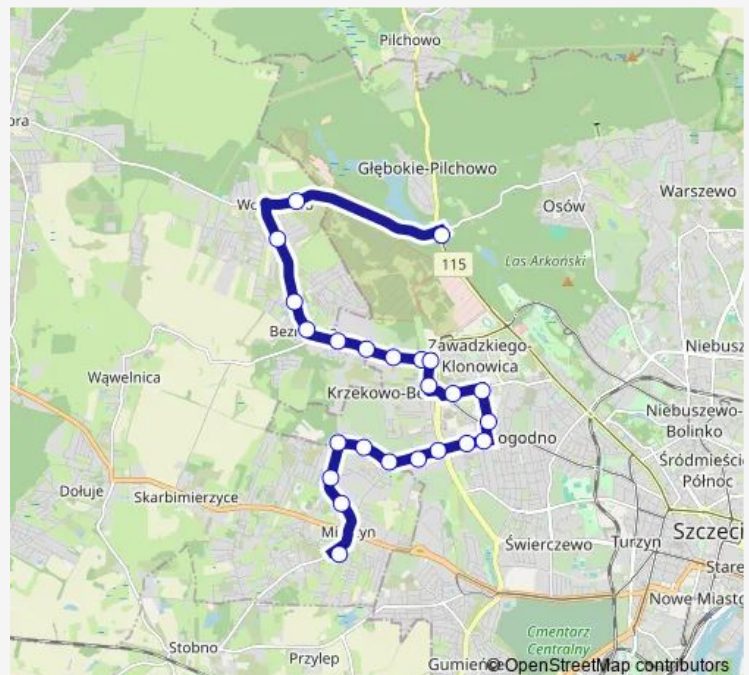

Saturday 05:31-22:41

Sunday 05:31-22:41

Route info

Direction: Mierzyn Szkoła 11

Stops: 24

Trip Duration: 0 hour 35 min

227 — Mierzyn Szkoła - Łukasińskiego Ogrody - Głębokie

Wolczkowo Słoneczna nż 11

Wolczkowo Strumykowa nż 12

Głębokie 43

Direction

Głębokie 43 — Mierzyn Szkoła 11

24 stops

[Open route schedule](#)

Głębokie 43

Wołczkowo Strumykowa nż 11

Monday 05:12-22:44

Tuesday 05:12-22:44

Wednesday 05:12-22:44

Thursday 05:12-22:44

Friday 05:12-22:44

Saturday 05:12-22:44

Sunday 05:12-22:44

Route info