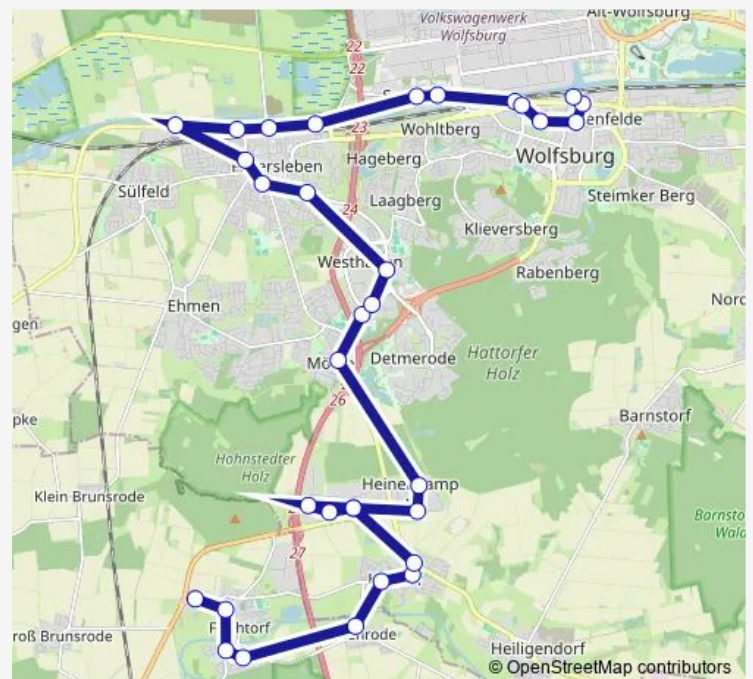

Wolfsburg Seilerstraße

Wolfsburg Tunnel West

Sandkamp

Sandkamp Kippenweg

Sandkamp Hallenbad

Fallersleben Tappenbecker Landstraße

Fallersleben Bahnhof

Fallersleben Viehtrift

Friday —

Saturday 21:31

Sunday 09:31-19:31

Route info

Direction: Wolfsburg Hauptbahnhof

Stops: 30

Trip Duration: 0 hour 51 min

Hattorf(Wolfsburg) Brandgehaege

Direction

Wolfsburg Hauptbahnhof — Flechtorf Berliner Straße

29 stops

[Open route schedule](#)

Wolfsburg Hauptbahnhof

Wolfsburg Zob

Wolfsburg Imperial

Wolfsburg Berufsschulzentrum

Thursday 20:37-22:06

Friday 20:37-22:06

Saturday 20:38

Sunday 10:40-20:40

Route info

Direction: Flechtorf Berliner Straße

Stops: 33

Trip Duration: 0 hour 58 min