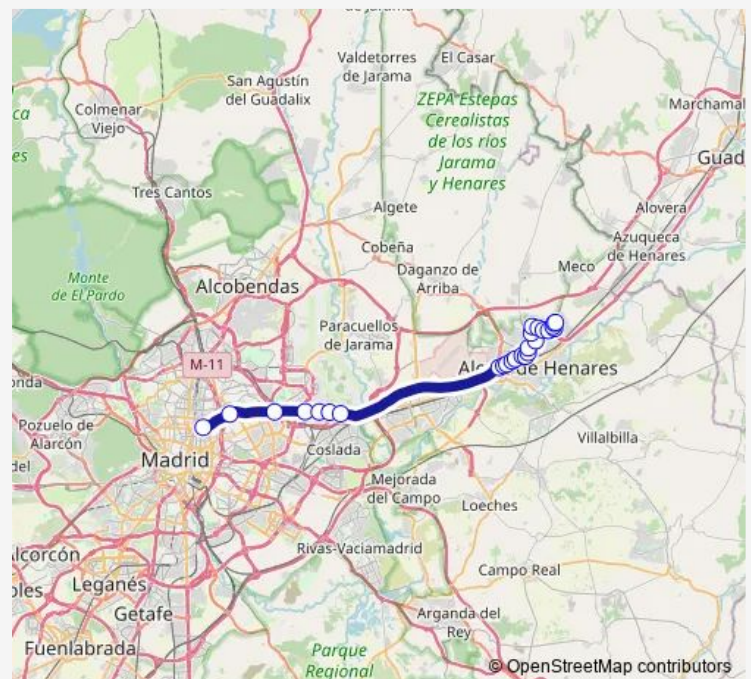

VILLALBILLA-MERCADO

AV.DAGANZO-GTA.CHORRILLO

AV.AJALVIR-AMADEO VIVES

AV.EUROPA-FEDERICO CHUECA

AV.JUAN CARLOS I-PZA.JESÚS GURIDI

AV.JUAN CARLOS I-ALEJANDRO MALASPINA

AV.JUAN CARLOS I-EST.LA GARENA

Ctra.A2-Pque.Emp.San Fernando

Ctra.A2-Pegaso City

Ctra.A2-Hotel

### Route schedule

Univ.Alcalá-Politécnico — Intercambiador DE Avenida América

Monday 03:45-20:10

Tuesday 03:45-20:10

Wednesday 03:45-20:10

Thursday 03:45-20:10

Friday 03:45-20:10

Saturday 03:45-20:10

### Route info

Direction: Univ.Alcalá-Politécnico

Stops: 29

Trip Duration: 1 hour 2 min

Ctra.A2-Col.Fin DE Semana

Ctra.A2-Barrio DEL Aeropuerto

Ctra.A2-Instituto

Av.América-Canillejas